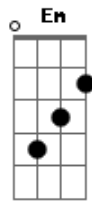

Baby - Beijo de MD

tom:

Am

Am

Pedi um beijo

F
Cê me olhou

G
E eu saquei que o seu joguinho de amor

F
Faço questão de chegar em ti

Am
Você vem
E vai subindo

F
O calafrio e a temperatura

C
Me puxou na hora do vamo ver

F
Na parede do banheiro, na cara dura

C
Me deu um beijo de MD

F
E vai subindo a temperatura

C
Te puxei na hora do vamo ver

F
Na parede do banheiro, na cara dura

C
Te dei um beijo de MD

Am F G
Êêêê? um beijo de MD

Am
Eu tô querendo, tô gaguejando

G
Coração batendo e maxilar travando

Am
Tô te entendendo, tô procurando

G
Só um segundinho sem tanta gente olhando

C
Te dei um beijo de MD

Am F G
Êêêê? um beijo de MD

Am F G
Êêêê? um beijo de MD

Acordes

© ukulele-chords.com

© ukulele-chords.com

© ukulele-chords.com

© ukulele-chords.com