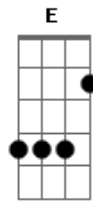

© ukulele-chords.com