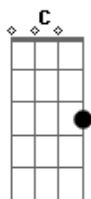

© ukulele-chords.com