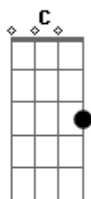

Babi Xavier - Só o Que Precisa Ter

tom:

Intro: G C C7 G

G C G
Tô saindo dessa história meio devagar

C G
Sem vontade de esquecer

C
Tô sumindo nessa estrada e

G
Onde quer que eu vá

C
Vou lembrar disso, pode crer

[Ponte]

Em7 A7
Posso rodar um tempo

Em7 A7
Posso sumir desse lugar

C
Mas eu jamais vou entender

[Refrão]

G C G
O que você me disse ser um dia

C
Era escuridão

G C Em
O que você pensava ser um tempo

C D
Era solidão

G C G
O que você me disse ser um dia

C
Era escuridão

G C Em
O que você pensava ser um tempo

C D G
Era pura solidão

C D G
Era pura solidão

Acordes

© ukulele-chords.com