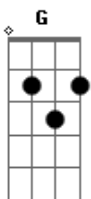

Babi Xavier - Só o Que Precisa Ter

tom:

Intro: G C C7 G

G C G
Tô saindo dessa história meio devagar

C G
Sem vontade de esquecer

C
Tô sumindo nessa estrada e

G
Onde quer que eu vá

C
Vou lembrar disso, pode crer

[Ponte]

Em7 A7
Posso rodar um tempo

Em7 A7
Posso sumir desse lugar

C
Mas eu jamais vou entender

[Refrão]

G C G
O que você me disse ser um dia

C
Era escuridão

G C Em
O que você pensava ser um tempo

C D
Era solidão

G C G
O que você me disse ser um dia

C
Era escuridão

G C Em
O que você pensava ser um tempo

C D G
Era pura solidão

C D G
Era pura solidão

G C G
Tô levando só aquilo que preciso ter

C G
O que cabe nessa canção

C G
A saudade vem de quebra só pra me fazer

C
Companhia na multidão

[Ponte]

Em7 A7
Posso rodar um tempo

Em7 A7
Posso sumir desse lugar

C
Mas eu jamais vou entender

[Refrão]

G C G
O que você me disse ser um dia

C
Era escuridão

G C Em
O que você pensava ser um tempo

C D
Era solidão

G C G
O que você me disse ser um dia

C
Era escuridão

G C Em
O que você pensava ser um tempo

C D G
Era pura solidão

C D G
Era pura solidão

[Ponte]

Em7 A7
Posso rodar um tempo

Em7 A7
Posso sumir desse lugar

C
Mas eu jamais vou entender

[Refrão]

G C G
O que você me disse ser um dia

C
Era escuridão

G C Em
O que você pensava ser um tempo

C D
Era solidão

G C G
O que você me disse ser um dia

C
Era escuridão

G C Em
O que você pensava ser um tempo

C D G
Era pura solidão

C D G
Era pura solidão

Acordes

© ukulele-chords.com