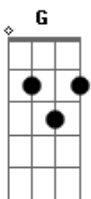

Babi Xavier - Só o Que Precisa Ter

tom:

Intro: G C C7 G

G C G
Tô saindo dessa história meio devagar

C G
Sem vontade de esquecer

C
Tô sumindo nessa estrada e

G
Onde quer que eu vá

C
Vou lembrar disso, pode crer

[Ponte]

Em7 A7
Posso rodar um tempo

Em7 A7
Posso sumir desse lugar

C
Mas eu jamais vou entender

[Refrão]

G C G
O que você me disse ser um dia

C
Era escuridão

G C Em
O que você pensava ser um tempo

C D
Era solidão

G C G
O que você me disse ser um dia

C
Era escuridão

G C Em
O que você pensava ser um tempo

C D G
Era pura solidão

C D G
Era pura solidão

Acordes

© ukulele-chords.com