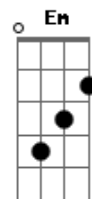

© ukulele-chords.com