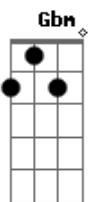

© ukulele-chords.com