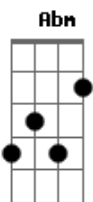

Babasonicos - Las Demás

tom:

Intro: E Abm Gm Gbm
 A
 E Gbm Abm Gbm

E Abm Gm Gbm
 Que antiguo me parece
 A
 Que pidas algo serio de mí
 E Gbm Abm Gbm
 Ahora que nos empezó a gustar

E Abm Gm Gbm
 Te da miedo enamorarte
 A
 Perdida y locamente de mí
 E Gbm Abm Gbm B
 Sabiendo que también me gustan las demás

Estribillo
 A Abm Dbm E
 Me da igual que te sea indiferente
 A Abm Gbm
 Ya caerás en mis brazos

E Abm Gm Gbm
 Insegura de repente
 A
 ¿Adónde pensás que podés ir?
 E Gbm Abm Gbm B

Acordes

© ukulele-chords.com

A Abm Dbm E
 Me da igual que te sea indiferente
 A Abm Gbm
 Ya caerás en mis brazos

E Abm Dbm B
 Desconfío que me entiendas de verdad
 E Gbm B
 Y la verdad es que te amo

Estribillo doble modificado

A Abm Dbm E
 Me da igual que te sea indiferente
 A Abm Gbm B
 Ya caerás en mis brazos