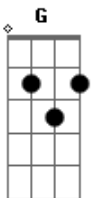

© ukulele-chords.com