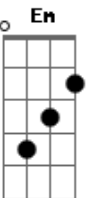

© ukulele-chords.com