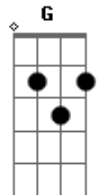

Babado Novo - A Camisa e o Botão

Tom: D
Intro: Bm A G A
Bm A G A

D G Gbm G
Quando o sol sair me beije, me beije mais, me beije logo
D G Bm A7
Quando o sol sair me beije, me beije antes que escureça
D A Bm G
Não me deixe só em outro planeta
D A Bm
Se a gente quiser, o mundo se ajeita

A7 D
Como a camisa e o botão
A Bm
Como as estrelas lá do céu
G A Bm
Como a estrada e o caminhão
A7
Como você e eu

D Em Gbm G
Quando o sol sair me beije, me beije mais, me beije logo
D Em G A7
Quando o sol sair me beije, me beije antes que escureça
D A Bm G
Não me deixe só em outro planeta
D A Bm
Se a gente quiser, o mundo se ajeita

A7 D
Como a saudade e o coração
A Bm

Como a caneta e o papel
G A Bm
Como a chuva no verão
A7
Como você e eu
A7 D Em Gbm
Vamos sair para ver o sol
Em
Do nosso planeta
D Em G
Sim meu amor quando a gente quer
A
O mundo se ajeita

A7 D
Como a camisa e o botão
A Bm
Como as estrelas lá do céu
G A Bm
Como a estrada e o caminhão
A7 D
Como você e eu

A7 D
Como a saudade e o coração
A Bm
Como a caneta e o papel
G A Bm
Como a chuva no verão
A7
Como você e eu

[Volta em]

Acordes

© ukulele-chords.com

© ukulele-chords.com

© ukulele-chords.com

© ukulele-chords.com

© ukulele-chords.com

© ukulele-chords.com

© ukulele-chords.com