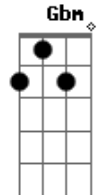

© ukulele-chords.com