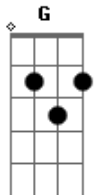

Babado Novo - A Camisa e o Botão

Tom: D
Intro: Bm A G A
Bm A G A

D G Gbm G
Quando o sol sair me beije, me beije mais, me beije logo
D G Bm A7
Quando o sol sair me beije, me beije antes que escureça
D A Bm G
Não me deixe só em outro planeta
D A Bm
Se a gente quiser, o mundo se ajeita

A7 D
Como a camisa e o botão
A Bm
Como as estrelas lá do céu
G A Bm
Como a estrada e o caminhão
A7
Como você e eu

D Em Gbm G
Quando o sol sair me beije, me beije mais, me beije logo
D Em G A7
Quando o sol sair me beije, me beije antes que escureça
D A Bm G
Não me deixe só em outro planeta
D A Bm
Se a gente quiser, o mundo se ajeita

A7 D
Como a saudade e o coração
A Bm

G A Bm
Como a caneta e o papel
A7
Como a chuva no verão
A7
Como você e eu
A7 D Em Gbm
Vamos sair para ver o sol
Em
Do nosso planeta
D Em G
Sim meu amor quando a gente quer
A
O mundo se ajeita

A7 D
Como a camisa e o botão
A Bm
Como as estrelas lá do céu
G A Bm
Como a estrada e o caminhão
A7 D
Como você e eu

A7 D
Como a saudade e o coração
A Bm
Como a caneta e o papel
G A Bm
Como a chuva no verão
A7
Como você e eu

[Volta em]

Acordes

© ukulele-chords.com

© ukulele-chords.com

© ukulele-chords.com

© ukulele-chords.com

© ukulele-chords.com

© ukulele-chords.com

© ukulele-chords.com