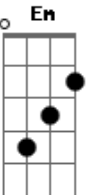

© ukulele-chords.com