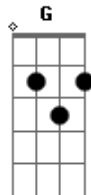

© ukulele-chords.com