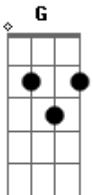

© ukulele-chords.com