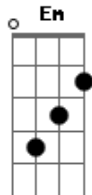

© ukulele-chords.com