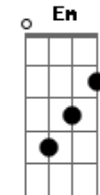

© ukulele-chords.com