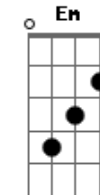

© ukulele-chords.com