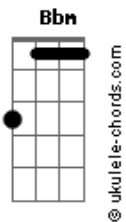

B Fachada - O Fim

tom:

Gb

Intro: Abm Bbm Gb

[Primeira Parte]

Abm Bbm
Final concreto

Abm
Tudo em aberto

Bbm Gb
Futuro na mão

Abm Bbm
Já 'tou tão perto

Abm
Depois do deserto

Bbm Gb
Quantas bocas cantarão

Abm Bbm
Quando eu 'tou fora

Abm
Toda a gente me adora

Bbm Gb
Nunca durmo no chão

Abm Bbm
Braguesa também chora

Abm
Fiz dela a minha Kora

Abm
Já nem conta

Bbm Gb
Toda a gente o fez

Abm Bbm
'Tás toda tonta

Abm
Bom touro não se monta

Bbm Gb
Falando em português

Abm Bbm

Acordes

Sinais com fumo