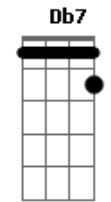

© ukulele-chords.com