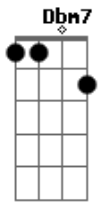

© ukulele-chords.com

© ukulele-chords.com