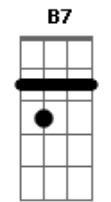

© ukulele-chords.com