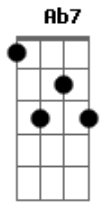

© ukulele-chords.com