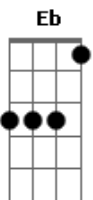

© ukulele-chords.com