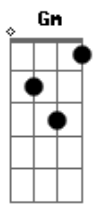

Ayrton Montarroyos - Portão

tom:

D
Depois que te encontrei
Uma estrela apareceu no meu teto
Am
Meu coração se encheu de afeto
Em
É como se abrisse um portão
D
Em nossas vidas

D
Depois que te conheci
Am
Era como se não houvesse antes
Em
Meu mundo é agora em diante
D **G**
É como plantar um jardim
Gbm **Bm**
Nem sei quanto tempo esperamos
G
Até que um dia enfim
Gm **G**
Você já faz parte de mim
(**A G A**)

D
Depois que te encontrei
Am
Uma estrela apareceu no meu teto
Em
Meu coração se encheu de afeto
D **G**
É como se abrisse um portão
A
Em nossas vidas

D
Depois que te conheci
Am
Era como se não houvesse antes
Em
Meu mundo é agora em diante

© ukulele-chords.com

© ukulele-chords.com

D **G**
É como plantar um jardim
Gbm **Bm**
Nem sei quanto tempo esperamos
G
Até que um dia enfim
Gm **D**
Você já faz parte de mim

(**Em C D**)
(**Em C Bm A**)
(**Em C D**)
(**Em C Bm A**)

D
Depois que te encontrei
Am
Uma estrela apareceu no meu teto
Em
Meu coração se encheu de afeto
D **G**
É como se abrisse um portão
A
Em nossas vidas

D
Depois que te conheci
Am
Era como se não houvesse antes
Em
Meu mundo é agora em diante
D **G**
É como plantar um jardim
Gbm **Bm**
Nem sei quanto tempo esperamos
G
Até que um dia enfim
Gm **D**
Você já faz parte de mim