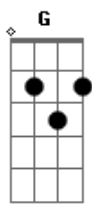

© ukulele-chords.com