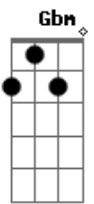

© ukulele-chords.com