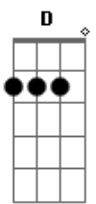

Ayrton Montarroyos - Portão

tom:

D
Depois que te encontrei
Uma estrela apareceu no meu teto
Am
Meu coração se encheu de afeto
Em
É como se abrisse um portão
D
Em nossas vidas

D
Depois que te conheci
Am
Era como se não houvesse antes
Em
Meu mundo é agora em diante
D **G**
É como plantar um jardim
Gbm **Bm**
Nem sei quanto tempo esperamos
G
Até que um dia enfim
Gm **G**
Você já faz parte de mim
(**A G A**)

D
Depois que te encontrei
Am
Uma estrela apareceu no meu teto
Em
Meu coração se encheu de afeto
D **G**
É como se abrisse um portão
A
Em nossas vidas

D
Depois que te conheci
Am
Era como se não houvesse antes
Em
Meu mundo é agora em diante

Acordes

© ukulele-chords.com