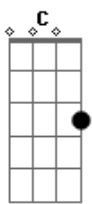

Ayrton Montarroyos - Portão

tom:

D
Depois que te encontrei
Uma estrela apareceu no meu teto
Am
Meu coração se encheu de afeto
Em
É como se abrisse um portão
D
Em nossas vidas

D
Depois que te conheci
Am
Era como se não houvesse antes
Em
Meu mundo é agora em diante
D **G**
É como plantar um jardim
Gbm **Bm**
Nem sei quanto tempo esperamos
G
Até que um dia enfim
Gm **G**
Você já faz parte de mim
(**A G A**)

D
Depois que te encontrei
Am
Uma estrela apareceu no meu teto
Em
Meu coração se encheu de afeto
D **G**
É como se abrisse um portão
A
Em nossas vidas

D
Depois que te conheci
Am
Era como se não houvesse antes
Em
Meu mundo é agora em diante

© ukulele-chords.com

© ukulele-chords.com

D **G**
É como plantar um jardim
Gbm **Bm**
Nem sei quanto tempo esperamos
G
Até que um dia enfim
Gm **D**
Você já faz parte de mim

(**Em C D**)
(**Em C Bm A**)
(**Em C D**)
(**Em C Bm A**)

D
Depois que te encontrei
Am
Uma estrela apareceu no meu teto
Em
Meu coração se encheu de afeto
D **G**
É como se abrisse um portão
A
Em nossas vidas

D
Depois que te conheci
Am
Era como se não houvesse antes
Em
Meu mundo é agora em diante
D **G**
É como plantar um jardim
Gbm **Bm**
Nem sei quanto tempo esperamos
G
Até que um dia enfim
Gm **D**
Você já faz parte de mim