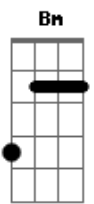

© ukulele-chords.com