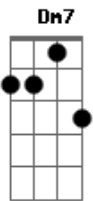

© ukulele-chords.com