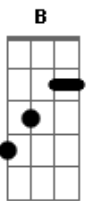

Ayrton Montarroyos - Deixar Partir

tom:

Am

Am A B E7

Deixar partir é tão difícil de aceitar

Am A Bm7 E7

Porque por mim, te planto em meu jardim

Gm7 Gm7 Dm Dm7

Te guardo dentro de um sachê

C E7 Am A B E7

Te ponho enfim no altar donde nunca devias te ausentar

E7 E7

Te escondo em mim

Gm7 Gm7 Dm Dm7

Ninguém irá te descobrir

Gb D

Por deus, te guardaria

Bm7 E7

Para nunca te faltar alegria

[Final] Am A B E7

Acordes

© ukulele-chords.com

© ukulele-chords.com

© ukulele-chords.com