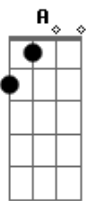

© ukulele-chords.com