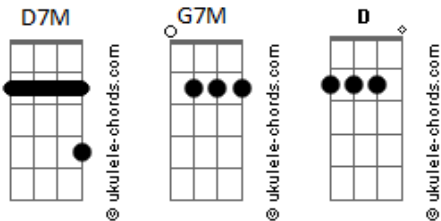

Axel Fiks - Sin Suéter

tom:

Intro: **D7M** **G7M** **D7M** **G7M**

Te vi sin querer **D7M**
G7M
 Me gustó tu suéter
 Sé que estás con él **D7M**
G7M
 Pero preferí ser Axel

Romance ideal **D7M**
G7M
 Vámonos a bailar
D7M
 Me tomé un Alplax

Tiemblo cuando me miras **G7M**
D7M
 Voy a llevarte
G7M
 A otra parte
D7M
 Donde vamos
G7M **D7M**
 A estar bien vos y yo
G7M

Acordes

(Ah-ah-ah)

Te vi sin querer **D7M**
G7M
 Me gustó tu suéter
 Sé que estás con él **D7M**
G7M
 Pero preferí ser Axel

Romance ideal **D7M**
G7M
 Vámonos a bailar
D7M
 Me tomé un Alplax

Tiemblo cuando me miras **G7M**
D7M
 Voy a llevarte
G7M
 A otra parte
D7M
 Donde vamos
G7M **D7M**
 A estar bien vos y yo
G7M
 (Ah-ah-ah)