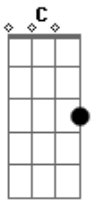

Axel Fernando - aire

Tom: C

Intro: F Am C G
F Am C G

Am F C G
No voy a negar que si tu no estás me falta el aire
Am F C G
No quiero pasar ni un minuto más sin ti
Am F
No puedo ocultar, no voy a callar
C G
Me duele amarte
Am F C G
No digas adiós, no puedo volver atrás
Am F
Dale tiempo al corazón
C G
Quizás mañana es tarde
F G
No te alejes de mi
C G Am F
Sentir que te vas, sin ver más allá
C G Am
Y qué si al final esta es tu oportunidad, mi oportunidad
F G F Am C G

De ser como el cielo y el mar

(F Am C G)

Am F C G
No me insistas más no quiero intentar nada con nadie
Am F C G
Nadie más que tú tiene todo lo que tú me das
Am F C G
Dale tiempo al corazón quizás mañana es tarde
F G
No te alejes de mi, no
C G Am F
Sentir que te vas, sin ver más allá
C G Am
Y qué si al final esta es tu oportunidad, mi oportunidad
F G F Am C G
De ser como el cielo y el mar
(F Am C G)
Am
Esta es tu oportunidad, mi oportunidad
F G F Am C G
De ser como el cielo y el mar

Acordes

© ukulele-chords.com