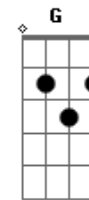

© ukulele-chords.com