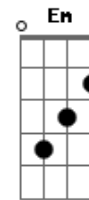

© ukulele-chords.com