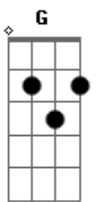

© ukulele-chords.com