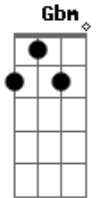

© ukulele-chords.com