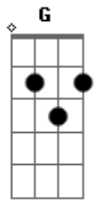

Axel Elian - Alerta Roja

tom:

Intro: A G F E

A G
Una nube roja despierta la ciudad
F E
Invadida por monstruos de cemento
A G
Sus habanos largan humo de tormento
F E
Hay un ambiente de hospital

A G
Seres de la Tierra, ¿quieren trabajar?
F E
La chatarra es lo que fabricarán
A G
Sin ustedes, yo, ¿puedo barajar?
F E
Lo que sé es que sus muñecas arderán

(A G F E)

A G
Sus desechos no son
F E
Al verlos fuera de sí
A G
Oh qué paradójica visión
F E
Le son ajenos a sí

Acordes

© ukulele-chords.com

© ukulele-chords.com

© ukulele-chords.com

© ukulele-chords.com

A G
Seres de la Tierra, ¿quieren trabajar?
F E
La chatarra es lo que fabricarán
A G
Sin ustedes, yo, ¿puedo barajar?
F E
Lo que sé es que sus muñecas arderán
A G F E
El trabajo mecanizado altera la inserción del hombre
A G F E
Generando su enajenación