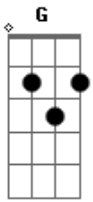

Axel Elian - Alerta Roja

tom:

Intro: A G F E

A G
Una nube roja despierta la ciudad
F E
Invadida por monstruos de cemento
A G
Sus habanos largan humo de tormento
F E
Hay un ambiente de hospital

A G
Seres de la Tierra, ¿quieren trabajar?
F E
La chatarra es lo que fabricarán
A G
Sin ustedes, yo, ¿puedo barajar?
F E
Lo que sé es que sus muñecas arderán

(A G F E)

A G
Sus desechos no son
F E
Al verlos fuera de sí
A G
Oh qué paradójica visión
F E
Le son ajenos a sí

Acordes

© ukulele-chords.com

© ukulele-chords.com

© ukulele-chords.com

© ukulele-chords.com

A G
Seres de la Tierra, ¿quieren trabajar?
F E
La chatarra es lo que fabricarán
A G
Sin ustedes, yo, ¿puedo barajar?
F E
Lo que sé es que sus muñecas arderán
A G F E
El trabajo mecanizado altera la inserción del hombre
A G F E
Generando su enajenación