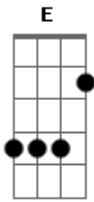

Axel Elian - Alerta Roja

tom:

Intro: A G F E

A G
Una nube roja despierta la ciudad
F E
Invadida por monstruos de cemento
A G
Sus habanos largan humo de tormento
F E
Hay un ambiente de hospital

A G
Seres de la Tierra, ¿quieren trabajar?
F E
La chatarra es lo que fabricarán
A G
Sin ustedes, yo, ¿puedo barajar?
F E
Lo que sé es que sus muñecas arderán

(A G F E)

A G
Sus desechos no son
F E
Al verlos fuera de sí
A G
Oh qué paradójica visión
F E
Le son ajenos a sí

Acordes

© ukulele-chords.com

© ukulele-chords.com

© ukulele-chords.com

© ukulele-chords.com

A G
Seres de la Tierra, ¿quieren trabajar?
F E
La chatarra es lo que fabricarán
A G
Sin ustedes, yo, ¿puedo barajar?
F E
Lo que sé es que sus muñecas arderán
A G F E
El trabajo mecanizado altera la inserción del hombre
A G F E
Generando su enajenación