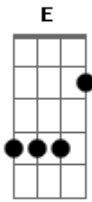

Axel Elian - Alerta Roja

tom:

Intro: A G F E

A G
Una nube roja despierta la ciudad
F E
Invadida por monstruos de cemento
A G
Sus habanos largan humo de tormento
F E
Hay un ambiente de hospital

A G
Seres de la Tierra, ¿quieren trabajar?
F E
La chatarra es lo que fabricarán
A G
Sin ustedes, yo, ¿puedo barajar?
F E
Lo que sé es que sus muñecas arderán

(A G F E)

A G
Sus desechos no son
F E
Al verlos fuera de sí
A G
Oh qué paradójica visión
F E
Le son ajenos a sí

Acordes

© ukulele-chords.com

© ukulele-chords.com

© ukulele-chords.com

© ukulele-chords.com

A G
Seres de la Tierra, ¿quieren trabajar?
F E
La chatarra es lo que fabricarán
A G
Sin ustedes, yo, ¿puedo barajar?
F E
Lo que sé es que sus muñecas arderán
A G F E
El trabajo mecanizado altera la inserción del hombre
A G F E
Generando su enajenación