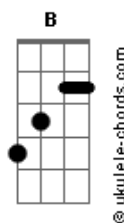

Awaken Adoration - Fiel

tom:

G

[Primeira Parte]

G Bm Bm A
 Toda gloria y toda majestad
 G Bm Bm A
 Al soberano Dios eterno
 G Bm Bm A
 Misericordia en medio de mi error
 G Bm Bm A
 Su amor me hizo su heredero

[Refrão]

D D Gbm
 Es en tu presencia donde quiero habitar
 G Em
 Solo tu mirada me inunda de paz, tú me cuidas
 G A D
 Y en tus brazos hoy yo puedo descansar
 D D Gbm
 Pues todo lo que pase obrará para bien
 G Em
 Tus planes son perfectos y por siempre eres fiel
 G A G Bm A
 Por siempre salvador, tú eres fiel
 G Bm A
 Tú eres fiel oh oh
 G Bm A
 Tú eres fiel oh oh oh

[Primeira Parte]

G Bm Bm A
 Toda gloria y toda majestad
 G Bm Bm A
 Al soberano Dios eterno
 G Bm Bm A
 Misericordia en medio de mi error
 G Bm Bm A
 Su amor me hizo su heredero

[Segunda Parte]

G Bm G Bm
 Diseñador del universo, quien soy yo para
 A G
 Llamar tu atención
 A Bm A
 Sublime gracia que me rescato

Acordes

G Bm A Bm A
 Tu inmerecido y dulce amor

[Refrão]

D D Gbm
 Es en tu presencia donde quiero habitar
 G Em
 Solo tu mirada me inunda de paz, tú me cuidas
 G A D
 Y en tus brazos hoy yo puedo descansar
 D D Gbm
 Pues todo lo que pase obrará para bien
 Em
 Tus planes son perfectos y por siempre eres fiel
 G A G Bm A
 Por siempre salvador, tú eres fiel
 G Bm A
 Tú eres fiel oh oh
 G Bm A
 Tú eres fiel oh oh oh