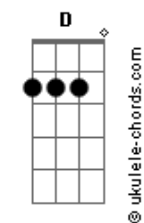

Awaken Adoration - Fiel

tom:

G

[Primeira Parte]

G Bm Bm A
 Toda gloria y toda majestad
 G Bm Bm A
 Al soberano Dios eterno
 G Bm Bm A
 Misericordia en medio de mi error
 G Bm Bm A
 Su amor me hizo su heredero

[Refrão]

D D Gbm
 Es en tu presencia donde quiero habitar
 G Em
 Solo tu mirada me inunda de paz, tú me cuidas
 G A D
 Y en tus brazos hoy yo puedo descansar
 D D Gbm
 Pues todo lo que pase obrará para bien
 G Em
 Tus planes son perfectos y por siempre eres fiel
 G A G Bm A
 Por siempre salvador, tú eres fiel
 G Bm A
 Tú eres fiel oh oh
 G Bm A
 Tú eres fiel oh oh oh

[Primeira Parte]

G Bm Bm A
 Toda gloria y toda majestad
 G Bm Bm A
 Al soberano Dios eterno
 G Bm Bm A
 Misericordia en medio de mi error
 G Bm Bm A
 Su amor me hizo su heredero

[Segunda Parte]

G Bm G Bm
 Diseñador del universo, quien soy yo para
 A G
 Llamar tu atención
 A Bm A
 Sublime gracia que me rescato

Acordes

G Bm A Bm A
 Tu inmerecido y dulce amor

[Refrão]

D D Gbm
 Es en tu presencia donde quiero habitar
 G Em
 Solo tu mirada me inunda de paz, tú me cuidas
 G A D
 Y en tus brazos hoy yo puedo descansar
 D D Gbm
 Pues todo lo que pase obrará para bien
 Em
 Tus planes son perfectos y por siempre eres fiel
 G A G Bm A
 Por siempre salvador, tú eres fiel
 G Bm A
 Tú eres fiel oh oh
 G Bm A
 Tú eres fiel oh oh oh