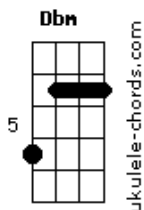

Awaken Adoration - Fiel

tom:

G

[Primeira Parte]

G Bm Bm A
 Toda gloria y toda majestad
 G Bm Bm A
 Al soberano Dios eterno
 G Bm Bm A
 Misericordia en medio de mi error
 G Bm Bm A
 Su amor me hizo su heredero

[Refrão]

D D Gbm
 Es en tu presencia donde quiero habitar
 G Em
 Solo tu mirada me inunda de paz, tú me cuidas
 G A D
 Y en tus brazos hoy yo puedo descansar
 D D Gbm
 Pues todo lo que pase obrará para bien
 G Em
 Tus planes son perfectos y por siempre eres fiel
 G A G Bm A
 Por siempre salvador, tú eres fiel
 G Bm A
 Tú eres fiel oh oh
 G Bm A
 Tú eres fiel oh oh oh

[Primeira Parte]

G Bm Bm A
 Toda gloria y toda majestad
 G Bm Bm A
 Al soberano Dios eterno
 G Bm Bm A
 Misericordia en medio de mi error
 G Bm Bm A
 Su amor me hizo su heredero

[Segunda Parte]

G Bm G Bm
 Diseñador del universo, quien soy yo para
 A G
 Llamar tu atención
 A Bm A
 Sublime gracia que me rescato

Acordes

G Bm A Bm A
 Tu inmerecido y dulce amor

[Refrão]

D D Gbm
 Es en tu presencia donde quiero habitar
 G Em
 Solo tu mirada me inunda de paz, tú me cuidas
 G A D
 Y en tus brazos hoy yo puedo descansar
 D D Gbm
 Pues todo lo que pase obrará para bien
 Em
 Tus planes son perfectos y por siempre eres fiel
 G A G Bm A
 Por siempre salvador, tú eres fiel
 G Bm A
 Tú eres fiel oh oh
 G Bm A
 Tú eres fiel oh oh oh