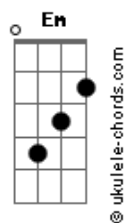

Awaken Adoration - Fiel

tom:

G

[Primeira Parte]

G Bm Bm A
 Toda gloria y toda majestad
 G Bm Bm A
 Al soberano Dios eterno
 G Bm Bm A
 Misericordia en medio de mi error
 G Bm Bm A
 Su amor me hizo su heredero

[Refrão]

D D Gbm
 Es en tu presencia donde quiero habitar
 G Em
 Solo tu mirada me inunda de paz, tú me cuidas
 G A D
 Y en tus brazos hoy yo puedo descansar
 D D Gbm
 Pues todo lo que pase obrará para bien
 G Em
 Tus planes son perfectos y por siempre eres fiel
 G A G Bm A
 Por siempre salvador, tú eres fiel
 G Bm A
 Tú eres fiel oh oh
 G Bm A
 Tú eres fiel oh oh oh

[Primeira Parte]

G Bm Bm A
 Toda gloria y toda majestad
 G Bm Bm A
 Al soberano Dios eterno
 G Bm Bm A
 Misericordia en medio de mi error
 G Bm Bm A
 Su amor me hizo su heredero

[Segunda Parte]

G Bm G Bm
 Diseñador del universo, quien soy yo para
 A G
 Llamar tu atención
 A Bm A
 Sublime gracia que me rescato

Acordes

G Bm A Bm A
 Tu inmerecido y dulce amor

[Refrão]

D D Gbm
 Es en tu presencia donde quiero habitar
 G Em
 Solo tu mirada me inunda de paz, tú me cuidas
 G A D
 Y en tus brazos hoy yo puedo descansar
 D D Gbm
 Pues todo lo que pase obrará para bien
 Em
 Tus planes son perfectos y por siempre eres fiel
 G A G Bm A
 Por siempre salvador, tú eres fiel
 G Bm A
 Tú eres fiel oh oh
 G Bm A
 Tú eres fiel oh oh oh