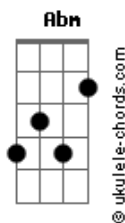

Awaken Adoration - Fiel

tom:

G

[Primeira Parte]

G Bm Bm A
 Toda gloria y toda majestad
 G Bm Bm A
 Al soberano Dios eterno
 G Bm Bm A
 Misericordia en medio de mi error
 G Bm Bm A
 Su amor me hizo su heredero

[Refrão]

D D Gbm
 Es en tu presencia donde quiero habitar
 G Em
 Solo tu mirada me inunda de paz, tú me cuidas
 G A D
 Y en tus brazos hoy yo puedo descansar
 D D Gbm
 Pues todo lo que pase obrará para bien
 G Em
 Tus planes son perfectos y por siempre eres fiel
 G A G Bm A
 Por siempre salvador, tú eres fiel
 G Bm A
 Tú eres fiel oh oh
 G Bm A
 Tú eres fiel oh oh oh

[Primeira Parte]

G Bm Bm A
 Toda gloria y toda majestad
 G Bm Bm A
 Al soberano Dios eterno
 G Bm Bm A
 Misericordia en medio de mi error
 G Bm Bm A
 Su amor me hizo su heredero

[Segunda Parte]

G Bm G Bm
 Diseñador del universo, quien soy yo para
 A G
 Llamar tu atención
 A Bm A
 Sublime gracia que me rescato

Acordes

G Bm A Bm A
 Tu inmerecido y dulce amor

[Refrão]

D D Gbm
 Es en tu presencia donde quiero habitar
 G Em
 Solo tu mirada me inunda de paz, tú me cuidas
 G A D
 Y en tus brazos hoy yo puedo descansar
 D D Gbm
 Pues todo lo que pase obrará para bien
 Em
 Tus planes son perfectos y por siempre eres fiel
 G A G Bm A
 Por siempre salvador, tú eres fiel
 G Bm A
 Tú eres fiel oh oh
 G Bm A
 Tú eres fiel oh oh oh