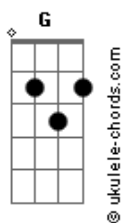

Awaken Adoration - Fiel

tom:

G

[Primeira Parte]

G Bm Bm A
 Toda gloria y toda majestad
 G Bm Bm A
 Al soberano Dios eterno
 G Bm Bm A
 Misericordia en medio de mi error
 G Bm Bm A
 Su amor me hizo su heredero

[Refrão]

D D Gbm
 Es en tu presencia donde quiero habitar
 G Em
 Solo tu mirada me inunda de paz, tú me cuidas
 G A D
 Y en tus brazos hoy yo puedo descansar
 D D Gbm
 Pues todo lo que pase obrará para bien
 G Em
 Tus planes son perfectos y por siempre eres fiel
 G A G Bm A
 Por siempre salvador, tú eres fiel
 G Bm A
 Tú eres fiel oh oh
 G Bm A
 Tú eres fiel oh oh oh

[Primeira Parte]

G Bm Bm A
 Toda gloria y toda majestad
 G Bm Bm A
 Al soberano Dios eterno
 G Bm Bm A
 Misericordia en medio de mi error
 G Bm Bm A
 Su amor me hizo su heredero

[Segunda Parte]

G Bm G Bm
 Diseñador del universo, quien soy yo para
 A G
 Llamar tu atención
 A Bm A
 Sublime gracia que me rescato

Acordes

G Bm A Bm A
 Tu inmerecido y dulce amor

[Refrão]

D D Gbm
 Es en tu presencia donde quiero habitar
 G Em
 Solo tu mirada me inunda de paz, tú me cuidas
 G A D
 Y en tus brazos hoy yo puedo descansar
 D D Gbm
 Pues todo lo que pase obrará para bien
 Em
 Tus planes son perfectos y por siempre eres fiel
 G A G Bm A
 Por siempre salvador, tú eres fiel
 G Bm A
 Tú eres fiel oh oh
 G Bm A
 Tú eres fiel oh oh oh