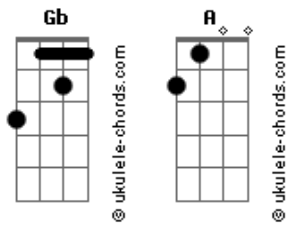

Avril Lavigne - Fuel

Tom: **Gb**

GUITARRAS 1/2 TOM **A** BAIXO

1)
 pm.....
 Intro: -de primeira é meio complicado de tirar por ser um pouco rapida mas é só escutar bem!!!!!!
 "Gimme Fuel, Gimme Fire, Gimme that which I desire"

2)
 3)
 Db--2----- riff -2--4--3--2-- riff
 Ab--2--5-- 2) -2--2--1--0-- 2)
 Eb--0--3-- -0----- duas vezes

verso

4a)
 pm..
 ...
 4b)

Acordes

pm..
 ...
 4c)

pm..
 ...
 4d)

pm..
 ...
 REFRÃO (OS QUATRO ACIMA)é meio complicado mas é só pratica
 Kirk