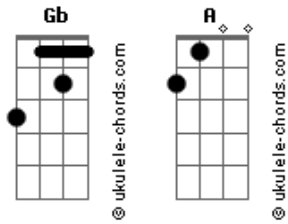

# Avril Lavigne - Fuel

Tom: **Gb**

GUITARRAS 1/2 TOM **A** BAIXO

1)  
 pm.....  
 Intro: -de primeira é meio complicado de tirar por ser um pouco rapida mas é só escutar bem!!!!!!  
 "Gimme Fuel, Gimme Fire, Gimme that which I desire"

2)  
 3)  
 Db--2----- riff      -2--4--3--2-- riff  
 Ab--2--5-- 2)      -2--2--1--0-- 2)  
 Eb--0--3--      -0----- duas vezes

verso

4a)  
 pm..    ...    ...    ...    ...    ...    ...  
 ...  
 4b)

## Acordes

pm..    ...    ...    ...    ...    ...    ...  
 ...  
 4c)  
 pm..    ...    ...    ...    ...    ...    ...  
 ...  
 4d)  
 pm..    ...    ...    ...    ...    ...    ...  
 ...  
 REFRÃO (OS QUATRO ACIMA )é meio complicado mas é só pratica  
 Kirk  
 5)  
 pm.....      ... ring  
 pre-solo e solo  
 6)  
 depois do solo solo (depois do riff4)  
 -----  
 --  
 solo com wah-wah: