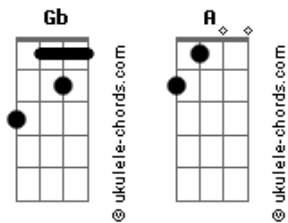

Avril Lavigne - Fuel

Tom: **Gb**

GUITARRAS 1/2 TOM **A** BAIXO

1)
 pm.....
 Intro: -de primeira é meio complicado de tirar por ser um pouco rapida mas é só escutar bem!!!!!!
 "Gimme Fuel, Gimme Fire, Gimme that which I desire"

2)
 3)
 Db--2----- riff -2--4--3--2-- riff
 Ab--2--5-- 2) -2--2--1--0-- 2)
 Eb--0--3-- -0----- duas vezes

verso

4a)
 pm..
 ...
 4b)

Acordes

pm..
 ...
 4c)
 pm..
 ...
 4d)
 pm..
 ...
 REFRÃO (OS QUATRO ACIMA)é meio complicado mas é só pratica
 Kirk
 5)
 pm..... ... ring
 pre-solo e solo
 6)
 depois do solo solo (depois do riff4)