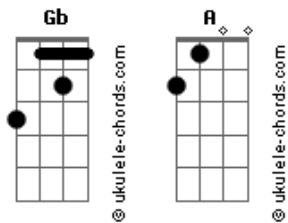

Avril Lavigne - Fuel

Tom: **Gb**

GUITARRAS 1/2 TOM **A** BAIXO

1)
pm.....
Intro: -de primeira é meio complicado de tirar por ser um pouco rapida mas é só escutar bem!!!!!!
"Gimme Fuel, Gimme Fire, Gimme that which I desire"

2)
3)
Db--2----- riff   -2--4--3--2-- riff
Ab--2--5-- 2)   -2--2--1--0-- 2)
Eb--0--3--   -0----- duas vezes

verso

4a)
pm..   ...   .
...
4b)

Acordes

pm..   ...   .
...
4c)

pm..   ...   .
...
4d)

pm..   ...   .
...
REFRÃO (OS QUATRO ACIMA)é meio complicado mas é só pratica
Kirk

5)
pm.....   ... ring
pre-solo e solo

6)
depois do solo solo (depois do riff4)

--
solo com wah-wah: