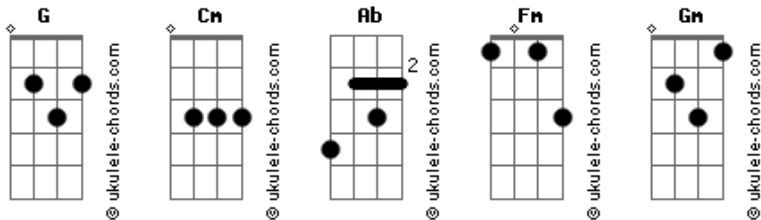

Avraham Fried - ABBA (Versão IEM Curicica)

tom:

Intro: Cm Cm

Cm
Hô hô hô shomer aleinu
Ab
Hô hô hô ohev otanu
Fm G G
Hô hô hô hô aba shel kulam

Cm
Bamilramot shomer aleinu
Ab
Banistarôt gam sham itanu
Fm G Cm
Aba sheli hu melek haolam

Cm Gm
Aba aba aba melek haolam
Cm Gm
Melek melek melek aba shel kulam
Fm
Shuv vêshuv atah soleach

Rak eilecha od boreach
Gm G
Aba tate

Cm Gm
Aba aba aba melek haolam
Cm Gm
Melek melek melek aba shel kulam
Fm
Shuv vêshuv atah soleach

Rak eilecha od boreach
Gm G
Aba tate

Cm
Oh oh oh, ele nos guarda
Ab
Oh oh oh, ele nos ama
Fm G
Ele é o pai de todos nós

Cm
Em meio às guerras nos protege
Ab
E no oculto está conosco

Acordes

Fm G Cm
O meu pai é o rei do universo