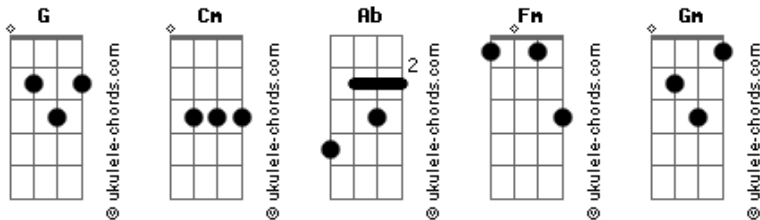

Avraham Fried - ABBA (Versão IEM Curicica)

tom:

Intro: Cm Cm

Cm
Hô hô hô shomer aleinu
Ab
Hô hô hô ohev otanu
Fm G G
Hô hô hô hô aba shel kulam

Cm
Bamilrramot shomer aleinu
Ab
Banistarôt gam sham itanu
Fm G Cm
Aba sheli hu melek haolam

Cm Gm
Aba aba aba melek haolam
Cm Gm
Melek melek melek aba shel kulam
Fm
Shuv vêshuv atah soleach

Rak eilecha od boreach
Gm G
Aba tate

Cm Gm
Aba aba aba melek haolam
Cm Gm
Melek melek melek aba shel kulam
Fm
Shuv vêshuv atah soleach

Rak eilecha od boreach
Gm G
Aba tate

Cm
Oh oh oh, ele nos guarda
Ab
Oh oh oh, ele nos ama
Fm G
Ele é o pai de todos nós

Cm
Em meio às guerras nos protege
Ab
E no oculto está conosco

Acordes

Fm G Cm
O meu pai é o rei do universo