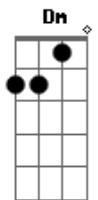

Aviões Marítimos - Sou Chuva

tom:

Intro: Dm Dm Dm Dm
 Dm Dm Bb C
 Dm Dm Dm Dm
 Dm Dm Bb C

[Primeira Parte]

Dm Dm Dm Dm Dm Dm Bb C
 Fecho a porta eu não sei pra onde ir
 Dm Dm Dm Dm Dm Dm Bb C
 Pego o carro mesmo sem saber dirigir

Dm F Am
 Olho para trás
 Bb Dm Dm Dm Dm
 Eu acho que me vi
 Dm F Am
 Liguei para mim
 Bb A A7
 Será que já vivi

Dm Bb C Dm
 Já deu minha hora mas eu vou ficar
 Dm Bb C Dm
 É muito longe eu não quero arriscar
 Dm Bb C Dm
 Já sei que não vai ser o meu lugar
 A7 Bb C Dm Dm
 Lá fora faz sol e eu sou chuva

(Dm Dm Dm Dm)
 (Dm Dm Bb C)

[Segunda Parte]

Dm Dm Dm Dm Dm Dm Bb C
 Sigo a estrada cego o carro eu bati
 Dm Dm Dm Dm Dm Dm Bb C

Acordes

© ukulele-chords.com

© ukulele-chords.com

© ukulele-chords.com

© ukulele-chords.com