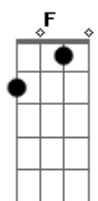

Dm F Am
 Olho para trás
 Bb Dm Dm Dm Dm
 Eu acho que me vi
 Dm F Am
 Liguei para mim
 Bb A A7
 Será que já vivi

Dm Bb C Dm
 Já deu minha hora mas eu vou ficar
 Dm Bb C Dm
 É muito longe eu não quero arriscar
 Dm Bb C Dm
 Já sei que não vai ser o meu lugar
 A7 Bb C Dm Dm
 Lá fora faz sol e eu sou chuva

(Dm Dm Dm Dm)
 (Dm Dm Bb C)

[Segunda Parte]

Dm Dm Dm Dm Dm Dm Bb C
 Sigo a estrada cego o carro eu bati
 Dm Dm Dm Dm Dm Dm Bb C

Acordes

© ukulele-chords.com

© ukulele-chords.com

© ukulele-chords.com

© ukulele-chords.com