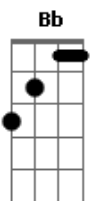

Aviões Marítimos - Sou Chuva

tom:

Intro: Dm Dm Dm Dm
 Dm Dm Bb C
 Dm Dm Dm Dm
 Dm Dm Bb C

[Primeira Parte]

Dm Dm Dm Dm Dm Dm Bb C
 Fecho a porta eu não sei pra onde ir
 Dm Dm Dm Dm Dm Dm Bb C
 Pego o carro mesmo sem saber dirigir

Dm F Am
 Olho para trás
 Bb Dm Dm Dm Dm
 Eu acho que me vi
 Dm F Am
 Liguei para mim
 Bb A A7
 Será que já vivi

Dm Bb C Dm
 Já deu minha hora mas eu vou ficar
 Dm Bb C Dm
 É muito longe eu não quero arriscar
 Dm Bb C Dm
 Já sei que não vai ser o meu lugar
 A7 Bb C Dm Dm
 Lá fora faz sol e eu sou chuva

(Dm Dm Dm Dm)
 (Dm Dm Bb C)

[Segunda Parte]

Dm Dm Dm Dm Dm Dm Bb C
 Sigo a estrada cego o carro eu bati
 Dm Dm Dm Dm Dm Dm Bb C

Acordes

© ukulele-chords.com

© ukulele-chords.com

© ukulele-chords.com

© ukulele-chords.com

© ukulele-chords.com

© ukulele-chords.com

© ukulele-chords.com

© ukulele-chords.com

Corre pelas mãos o tempo que eu perdi

Dm F Am
 Olho para trás
 Bb Dm Dm Dm Dm
 Eu acho que me vi
 Dm F Am
 Sigo bem a pé
 Bb A A7
 Não quero desistir