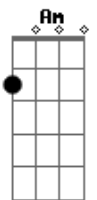

Dm F Am
 Olho para trás
 Bb Dm Dm Dm Dm
 Eu acho que me vi
 Dm F Am
 Liguei para mim
 Bb A A7
 Será que já vivi

Dm Bb C Dm
 Já deu minha hora mas eu vou ficar
 Dm Bb C Dm
 É muito longe eu não quero arriscar
 Dm Bb C Dm
 Já sei que não vai ser o meu lugar
 A7 Bb C Dm Dm
 Lá fora faz sol e eu sou chuva

(Dm Dm Dm Dm)
 (Dm Dm Bb C)

[Segunda Parte]

Dm Dm Dm Dm Dm Dm Bb C
 Sigo a estrada cego o carro eu bati
 Dm Dm Dm Dm Dm Dm Bb C

Acordes

© ukulele-chords.com

© ukulele-chords.com

© ukulele-chords.com

© ukulele-chords.com

© ukulele-chords.com

© ukulele-chords.com

© ukulele-chords.com

© ukulele-chords.com

Corre pelas mãos o tempo que eu perdi

Dm F Am
 Olho para trás
 Bb Dm Dm Dm Dm
 Eu acho que me vi
 Dm F Am
 Sigo bem a pé
 Bb A A7
 Não quero desistir