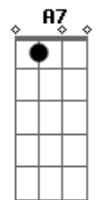

© ukulele-chords.com