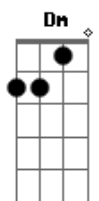

Aviões Marítimos - Sou Chuva

tom:

Intro: Dm Dm Dm Dm
 Dm Dm Bb C
 Dm Dm Dm Dm
 Dm Dm Bb C

[Primeira Parte]

Dm Dm Dm Dm Dm Dm Bb C
 Fecho a porta eu não sei pra onde ir
 Dm Dm Dm Dm Dm Dm Bb C
 Pego o carro mesmo sem saber dirigir

Dm F Am
 Olho para trás
 Bb Dm Dm Dm Dm
 Eu acho que me vi
 Dm F Am
 Liguei para mim
 Bb A A7
 Será que já vivi

Dm Bb C Dm
 Já deu minha hora mas eu vou ficar
 Dm Bb C Dm
 É muito longe eu não quero arriscar
 Dm Bb C Dm
 Já sei que não vai ser o meu lugar
 A7 Bb C Dm Dm
 Lá fora faz sol e eu sou chuva

(Dm Dm Dm Dm)
 (Dm Dm Bb C)

[Segunda Parte]

Dm Dm Dm Dm Dm Dm Bb C
 Sigo a estrada cego o carro eu bati
 Dm Dm Dm Dm Dm Dm Bb C

Acordes

© ukulele-chords.com

© ukulele-chords.com

© ukulele-chords.com

© ukulele-chords.com