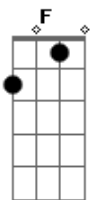

Dm F Am
 Olho para trás
 Bb Dm Dm Dm Dm
 Eu acho que me vi
 Dm F Am
 Liguei para mim
 Bb A A7
 Será que já vivi

Dm Bb C Dm
 Já deu minha hora mas eu vou ficar
 Dm Bb C Dm
 É muito longe eu não quero arriscar
 Dm Bb C Dm
 Já sei que não vai ser o meu lugar
 A7 Bb C Dm Dm
 Lá fora faz sol e eu sou chuva

(Dm Dm Dm Dm)
 (Dm Dm Bb C)

[Segunda Parte]

Dm Dm Dm Dm Dm Dm Bb C
 Sigo a estrada cego o carro eu bati
 Dm Dm Dm Dm Dm Dm Bb C

Acordes

© ukulele-chords.com

© ukulele-chords.com

© ukulele-chords.com

© ukulele-chords.com

© ukulele-chords.com

© ukulele-chords.com

© ukulele-chords.com

© ukulele-chords.com

Corre pelas mãos o tempo que eu perdi

Dm F Am
 Olho para trás
 Bb Dm Dm Dm Dm
 Eu acho que me vi
 Dm F Am
 Sigo bem a pé
 Bb A A7
 Não quero desistir