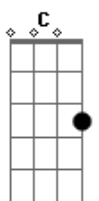

Dm F Am
 Olho para trás
 Bb Dm Dm Dm Dm
 Eu acho que me vi
 Dm F Am
 Liguei para mim
 Bb A A7
 Será que já vivi

Dm Bb C Dm
 Já deu minha hora mas eu vou ficar
 Dm Bb C Dm
 É muito longe eu não quero arriscar
 Dm Bb C Dm
 Já sei que não vai ser o meu lugar
 A7 Bb C Dm Dm
 Lá fora faz sol e eu sou chuva

(Dm Dm Dm Dm)
 (Dm Dm Bb C)

[Segunda Parte]

Dm Dm Dm Dm Dm Dm Bb C
 Sigo a estrada cego o carro eu bati
 Dm Dm Dm Dm Dm Dm Bb C

Acordes

© ukulele-chords.com

© ukulele-chords.com

© ukulele-chords.com

© ukulele-chords.com

© ukulele-chords.com

© ukulele-chords.com

© ukulele-chords.com

© ukulele-chords.com

Corre pelas mãos o tempo que eu perdi

Dm F Am
 Olho para trás
 Bb Dm Dm Dm Dm
 Eu acho que me vi
 Dm F Am
 Sigo bem a pé
 Bb A A7
 Não quero desistir