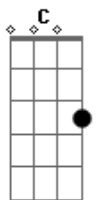

Dm F Am
 Olho para trás
 Bb Dm Dm Dm Dm
 Eu acho que me vi
 Dm F Am
 Liguei para mim
 Bb A A7
 Será que já vivi

Dm Bb C Dm
 Já deu minha hora mas eu vou ficar
 Dm Bb C Dm
 É muito longe eu não quero arriscar
 Dm Bb C Dm
 Já sei que não vai ser o meu lugar
 A7 Bb C Dm Dm
 Lá fora faz sol e eu sou chuva

(Dm Dm Dm Dm)
 (Dm Dm Bb C)

[Segunda Parte]

Dm Dm Dm Dm Dm Dm Bb C
 Sigo a estrada cego o carro eu bati
 Dm Dm Dm Dm Dm Dm Bb C

Acordes

© ukulele-chords.com

© ukulele-chords.com

© ukulele-chords.com

© ukulele-chords.com

© ukulele-chords.com

© ukulele-chords.com

© ukulele-chords.com

© ukulele-chords.com

Corre pelas mãos o tempo que eu perdi

Dm F Am
 Olho para trás
 Bb Dm Dm Dm Dm
 Eu acho que me vi
 Dm F Am
 Sigo bem a pé
 Bb A A7
 Não quero desistir