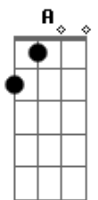

Dm F Am
 Olho para trás
 Bb Dm Dm Dm Dm
 Eu acho que me vi
 Dm F Am
 Liguei para mim
 Bb A A7
 Será que já vivi

Dm Bb C Dm
 Já deu minha hora mas eu vou ficar
 Dm Bb C Dm
 É muito longe eu não quero arriscar
 Dm Bb C Dm
 Já sei que não vai ser o meu lugar
 A7 Bb C Dm Dm
 Lá fora faz sol e eu sou chuva

(Dm Dm Dm Dm)
 (Dm Dm Bb C)

[Segunda Parte]

Dm Dm Dm Dm Dm Dm Bb C
 Sigo a estrada cego o carro eu bati
 Dm Dm Dm Dm Dm Dm Bb C

Acordes

© ukulele-chords.com

© ukulele-chords.com

© ukulele-chords.com

© ukulele-chords.com

© ukulele-chords.com

© ukulele-chords.com

© ukulele-chords.com

© ukulele-chords.com

Corre pelas mãos o tempo que eu perdi

Dm F Am
 Olho para trás
 Bb Dm Dm Dm Dm
 Eu acho que me vi
 Dm F Am
 Sigo bem a pé
 Bb A A7
 Não quero desistir