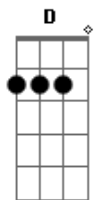

© ukulele-chords.com

Corre pelas mãos o tempo que eu perdi

Dm F Am
Olho para trás
Bb Dm Dm Dm Dm
Eu acho que me vi
Dm F Am
Sigo bem a pé
Bb A A7
Não quero desistir

Dm Bb C Dm
Já deu minha hora mas eu vou ficar
Dm Bb C Dm
É muito longe eu não quero arriscar
Dm Bb C Dm
Já sei que não vai ser o meu lugar
A7 Bb C Dm Dm
Lá fora faz sol e eu sou chuva

[Solo] Dm Dm Dm Dm
Dm Dm Bb C

Dm F Am
Olho para trás
Bb Dm Dm Dm D
Eu acho que me vi
Dm F Am
Liguei para mim
Bb A A7
Será que já vivi

Dm Bb C Dm
Já deu minha hora mas eu vou ficar
Dm Bb C Dm
É muito longe eu não quero arriscar
Dm Bb C Dm
Já sei que não vai ser o meu lugar
A7 Bb C Dm Dm
Lá fora faz sol e eu sou chuva