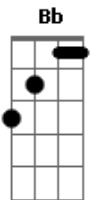

Aviões Marítimos - Sou Chuva

tom:

Intro: Dm Dm Dm Dm
 Dm Dm Bb C
 Dm Dm Dm Dm
 Dm Dm Bb C

[Primeira Parte]

Dm Dm Dm Dm Dm Dm Bb C
 Fecho a porta eu não sei pra onde ir
 Dm Dm Dm Dm Dm Dm Bb C
 Pego o carro mesmo sem saber dirigir

Dm F Am
 Olho para trás
 Bb Dm Dm Dm Dm
 Eu acho que me vi
 Dm F Am
 Liguei para mim
 Bb A A7
 Será que já vivi

Dm Bb C Dm
 Já deu minha hora mas eu vou ficar
 Dm Bb C Dm
 É muito longe eu não quero arriscar
 Dm Bb C Dm
 Já sei que não vai ser o meu lugar
 A7 Bb C Dm Dm
 Lá fora faz sol e eu sou chuva

(Dm Dm Dm Dm)
 (Dm Dm Bb C)

[Segunda Parte]

Dm Dm Dm Dm Dm Dm Bb C
 Sigo a estrada cego o carro eu bati
 Dm Dm Dm Dm Dm Dm Bb C

Acordes

© ukulele-chords.com

© ukulele-chords.com

© ukulele-chords.com

© ukulele-chords.com

© ukulele-chords.com

© ukulele-chords.com

© ukulele-chords.com

© ukulele-chords.com

Corre pelas mãos o tempo que eu perdi

Dm F Am
 Olho para trás
 Bb Dm Dm Dm Dm
 Eu acho que me vi
 Dm F Am
 Sigo bem a pé
 Bb A A7
 Não quero desistir