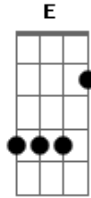

© ukulele-chords.com