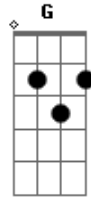

© ukulele-chords.com