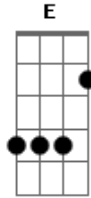

Aviões do Forró - Tu Tapará

Tom: C

Intro: Am F G Am E

Am

aumente o som do carro prepare o subwoofer
regule os agudos bote o grave pra torar

Dm

corneta ta falando ta tudo equalizado
deixe o motor ligado que é pra não descarregar

Am

cheguei tô na área com dez litros de whisky
olha eu tô juntando uma carrada de mulher

Dm

aumente o som do grave pra sentir a bateria

F

E

o som do aviões eu quero ouvir a gritaria

Am

F

tu pa tu tupaará tu pa tu tupaará

G

Am

E

Riquelme toca nessa bateria pra galera balançar

Acordes

© ukulele-chords.com

© ukulele-chords.com

© ukulele-chords.com

© ukulele-chords.com

© ukulele-chords.com

© ukulele-chords.com