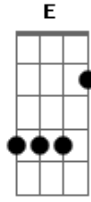

© ukulele-chords.com