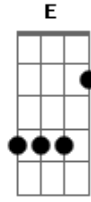

© ukulele-chords.com