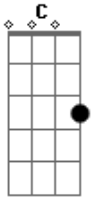

Aviões do Forró - Tu Tapará

Tom: C

Intro: Am F G Am E

Am

aumente o som do carro prepare o subwoofer
 regule os agudos bote o grave pra torar

Dm

corneta ta falando ta tudo equalizado
 deixe o motor ligado que é pra não descarregar

Am

cheguei tô na área com dez litros de whisky
 olha eu tô juntando uma carrada de mulher

Dm

aumente o som do grave pra sentir a bateria

F

E

o som do aviões eu quero ouvir a gritaria

Am

F

tu pa tu teparará tu pa tu teparará

G

Am

E

Riquelme toca nessa bateria pra galera balançar

Acordes

© ukulele-chords.com