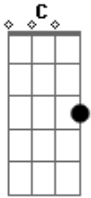

Aviões do Forró - Tu Tapará

Tom: C

Intro: Am F G Am E

Am

aumente o som do carro prepare o subwoofer
 regule os agudos bote o grave pra torar

Dm

corneta ta falando ta tudo equalizado
 deixe o motor ligado que é pra não descarregar

Am

cheguei tô na área com dez litros de whisky
 olha eu tô juntando uma carrada de mulher

Dm

aumente o som do grave pra sentir a bateria

F

E

o som do aviões eu quero ouvir a gritaria

Am

F

tu pa tu tupaará tu pa tu tupaará

G

Am

E

Riquelme toca nessa bateria pra galera balançar

Acordes

© ukulele-chords.com