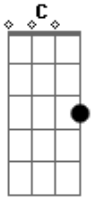

Aviões do Forró - Tu Tapará

Tom: C

Intro: Am F G Am E

Am

aumente o som do carro prepare o subwoofer
regule os agudos bote o grave pra torar

Dm

corneta ta falando ta tudo equalizado
deixe o motor ligado que é pra não descarregar

Am

cheguei tô na área com dez litros de whisky
olha eu tô juntando uma carrada de mulher

Dm

aumente o som do grave pra sentir a bateria

F

E

o som do aviões eu quero ouvir a gritaria

Am

F

tu pa tu tupaará tu pa tu tupaará

G

Am

E

Riquelme toca nessa bateria pra galera balançar

Acordes

© ukulele-chords.com