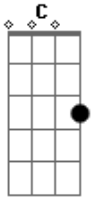

Aviões do Forró - Tu Tapará

Tom: C

Intro: Am F G Am E

Am

aumente o som do carro prepare o subwoofer
regule os agudos bote o grave pra torar

Dm

corneta ta falando ta tudo equalizado
deixe o motor ligado que é pra não descarregar

Am

cheguei tô na área com dez litros de whisky
olha eu tô juntando uma carrada de mulher

Dm

aumente o som do grave pra sentir a bateria

F

E

o som do aviões eu quero ouvir a gritaria

Am

F

tu pa tu tupaará tu pa tu tupaará

G

Am

E

Riquelme toca nessa bateria pra galera balançar

Acordes

© ukulele-chords.com