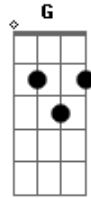

© ukulele-chords.com