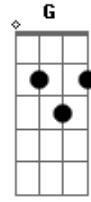

© ukulele-chords.com