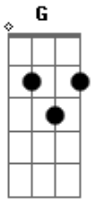

Aviões do Forró - Tchê, Tchê, Tchê

Tom: G

G D G
 Estou apaixonado pensando em você
D G
 Porque me deixou sozinho a sofrer?
D G
 Agora que te achei nunca vou te largar
D G
 Você na minha vida em primeiro lugar

G D G
 Estou apaixonado pensando em você
D G
 Porque me deixou sozinho a sofrer?
D G
 Agora que te achei nunca vou te largar
D G
 Você na minha vida em primeiro lugar

D G
 Eu quero você todinha pra mim
D G
 Eu quero você gostosinha pra mim
D G
 Eu quero você todinha pra mim
D D
 Eu quero você nuazinha pra mim
G
 Pra fazer o tchê tchê tchê

G D G
 Tchê tchê tchê tchê tchê tchê tchê tchê tchê tchê
D G
 Eu quero fazer amor só com você
G D G
 Tchê tchê tchê tchê tchê tchê tchê tchê tchê tchê
D G
 Eu quero fazer amor só com você

Acordes

© ukulele-chords.com