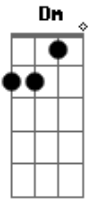

© ukulele-chords.com