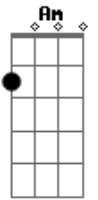

© ukulele-chords.com