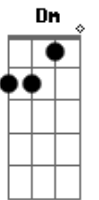

© ukulele-chords.com