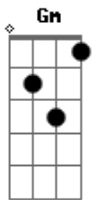

© ukulele-chords.com