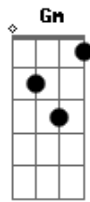

© ukulele-chords.com