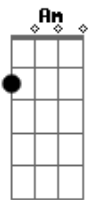

© ukulele-chords.com