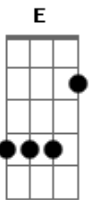

© ukulele-chords.com