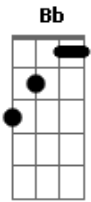

© ukulele-chords.com