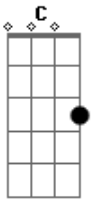

© ukulele-chords.com