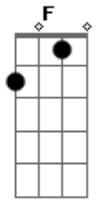

Aviões do Forró - Saudade Amarga

Tom: F

F
Que distância cruel, finjo que não importo Am
Bb F
O seu coração tá em outra e o meu em você
C
Eu não sei o que devo fazer
F Am
Você longe de mim, eu disfarço que tá tudo bem
Bb F
Pra que disfarçar desse jeito, se eu não engano ninguém
C
Da saudade eu virei refém
Gm Dm
Prometi tanta coisa, jurei não te procurar
Bb
Mas o meu coração tá na mão
E
E o desejo na boca

Dm Bb
E se eu te ligar de madrugada
F C
Com a saudade amarga, sentindo a sua falta
Dm Bb F
E se você tiver acompanhada, desliga e disfarça
C
Eu só liguei pra dizer
Bb
Eu não consigo te esquecer
Dm Bb
E se eu te ligar de madrugada
F C
Com a saudade amarga, sentindo a sua falta
Dm Bb F
E se você tiver acompanhada, desliga e disfarça
C
Eu só liguei pra dizer
Bb
Eu não consigo te esquecer

Acordes

© ukulele-chords.com