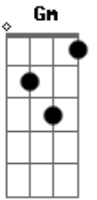

© ukulele-chords.com