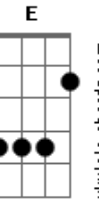

© ukulele-chords.com