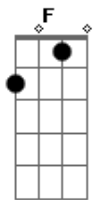

Aviões do Forró - Saudade Amarga

Tom: F

F
Que distância cruel, finjo que não importo Am
Bb F
O seu coração tá em outra e o meu em você
C
Eu não sei o que devo fazer
F Am
Você longe de mim, eu disfarço que tá tudo bem
Bb F
Pra que disfarçar desse jeito, se eu não engano ninguém
C
Da saudade eu virei refém
Gm Dm
Prometi tanta coisa, jurei não te procurar
Bb
Mas o meu coração tá na mão
E
E o desejo na boca

Dm Bb
E se eu te ligar de madrugada
F C
Com a saudade amarga, sentindo a sua falta
Dm Bb F
E se você tiver acompanhada, desliga e disfarça
C
Eu só liguei pra dizer
Bb
Eu não consigo te esquecer
Dm Bb
E se eu te ligar de madrugada
F C
Com a saudade amarga, sentindo a sua falta
Dm Bb F
E se você tiver acompanhada, desliga e disfarça
C
Eu só liguei pra dizer
Bb
Eu não consigo te esquecer

Acordes

© ukulele-chords.com