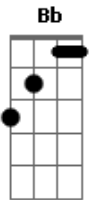

© ukulele-chords.com