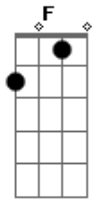

Aviões do Forró - Saudade Amarga

Tom: F

F Am
Que distância cruel, finjo que não importo
Bb F
O seu coração tá em outra e o meu em você
C
Eu não sei o que devo fazer
F Am
Você longe de mim, eu disfarço que tá tudo bem
Bb F
Pra que disfarçar desse jeito, se eu não engano ninguém
C
Da saudade eu virei refém
Gm Dm
Prometi tanta coisa, jurei não te procurar
Bb
Mas o meu coração tá na mão
E
E o desejo na boca

Dm Bb
E se eu te ligar de madrugada
F C
Com a saudade amarga, sentindo a sua falta
Dm Bb F
E se você tiver acompanhada, desliga e disfarça
C
Eu só liguei pra dizer
Bb
Eu não consigo te esquecer
Dm Bb
E se eu te ligar de madrugada
F C
Com a saudade amarga, sentindo a sua falta
Dm Bb F
E se você tiver acompanhada, desliga e disfarça
C
Eu só liguei pra dizer
Bb
Eu não consigo te esquecer

Acordes

© ukulele-chords.com