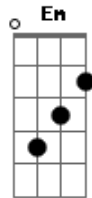

© ukulele-chords.com