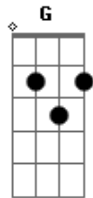

© ukulele-chords.com