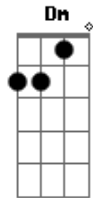

© ukulele-chords.com