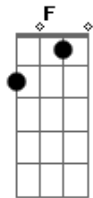

© ukulele-chords.com