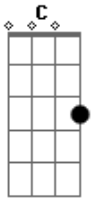

Aviões do Forró - Quero Você Tatá

Tom: C

^{Am} Tatá é uma gata muito linda, ^G mulherão

^{Am} Só quer minha amizade

^G Namorar comigo não

^{Am} E tô apaixonado

^G Gamado, o que vou fazer

^{Am} Olhar nos olhos dela

^E Respirar, vou lhe dizer:

^{Am} Quero você ^G Tatá

^{Am} Amo você Tatá

^E Quero você Tatá, amo você

^{Am} Beijo na boca ^G ela não deixa
^{Am} Ô mina louca, o beijo é na bochecha!
^{Am} Na barrigunha ^G ela não deixa
^{Am} Nessa gatinha ^E o beijo é na bochecha!

^{Am} Derruba essa menina
^G Agarra essa menina
^{Am} Pega essa menina
^E Beija (vai!)... (2X)

^{Am} Quero você ^G Tatá
^{Am} Amo você Tatá
^E Quero você Tatá, amo você

Acordes

© ukulele-chords.com

© ukulele-chords.com