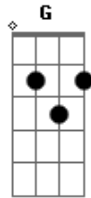

Aviões do Forró - Quero Você Tatá

Tom: C

^{Am} Tatá é uma gata muito linda, ^G mulherão

^{Am} Só quer minha amizade

^G Namorar comigo não

^{Am} E tô apaixonado

^G Gamado, o que vou fazer

^{Am} Olhar nos olhos dela

^E Respirar, vou lhe dizer:

^{Am} Quero você ^G Tatá

^{Am} Amo você Tatá

^E Quero você Tatá, amo você

^{Am} Beijo na boca ^G ela não deixa
^{Am} Ô mina louca, o beijo é na bochecha!
^{Am} Na barrigunha ^G ela não deixa
^{Am} Nessa gatinha ^E o beijo é na bochecha!

^{Am} Derruba essa menina
^G Agarra essa menina
^{Am} Pega essa menina
^E Beija (vai!)... (2X)

^{Am} Quero você ^G Tatá
^{Am} Amo você Tatá
^E Quero você Tatá, amo você

Acordes

© ukulele-chords.com

© ukulele-chords.com