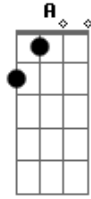

© ukulele-chords.com