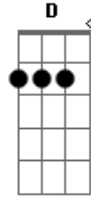

© ukulele-chords.com