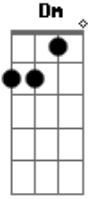

Aviões do Forró - Naquele Mesmo Bar

Tom: C

^{Dm}
Aqui estou no mesmo lugar de sempre
^F
Tomando todas tentando não lembrar da gente
^{Bb}
Mas não sai da minha mente o teu cheiro
^{Bb ~ A}
Teu sorriso e o teu beijo

^G ^C ^{Bb ~ C}
E as lembranças da gente fazendo amor
^{Dm} ^C ^{Bb}
Eu vou pedir pro garçom aumentar o som
^F ^{C ~ A}
Bota o CD do zezo pra ficar do jeito que eu quero
^{Dm} ^{Bb}
Eu to mandando agora o taxi te buscar
^F ^C
Pra reconciliar pra gente apaziguar
Na quele mesmo bar Dm, Bb, F, C

Acordes

© ukulele-chords.com

© ukulele-chords.com

© ukulele-chords.com

© ukulele-chords.com

© ukulele-chords.com

© ukulele-chords.com

© ukulele-chords.com