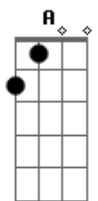

Aviões do Forró - É Sempre Assim

Tom: A

(Bm,D,A)

Gbm D
Quanto mais a gente briga
A
mais o NOSSO aMOR aumenta
E
É que a gente é SEM VeRGONHa
Gbm D
Quando você tá querendo aMaR De CaRa
A
Inventa briga
E
Eu já conheço a sua manha
Bm D
Quando você tá querendo faz por onde
Me agarra,
Me excita,
A
Me esconde
E
Tá...Tá... Querendo aMOR
Bm
Com esse SeU jeito SaFadO
D

Eu me amarro
Você me PeGa de jeito
A
Até no CaRRO
E Gbm
Tá... Tá... Querendo aMOR (amor)

Refrão

Bm
É sempre assim
Ow dá um tapa
Leva um tapa
Tome beijo
D
E me arranha
A
A gente FaZ aMOR
Bm
É sempre assim
A nossa briga nao da OUTRa
A gente TeRMINa NA CaMa
D
E depois...
A
TOMe aMOR (bis)

Acordes

© ukulele-chords.com