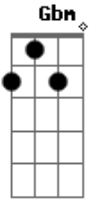

© ukulele-chords.com