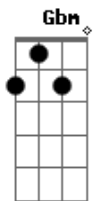

© ukulele-chords.com