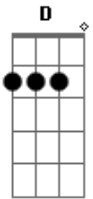

© ukulele-chords.com