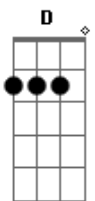

© ukulele-chords.com