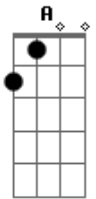

Aviões do Forró - É Sempre Assim

Tom: **A**

(**Bm, D, A**)

Gbm
Quanto mais a gente briga
D
mais o NOSSO aMOR aumenta
A
E
É que a gente é SEM VeRGONHa
Gbm
Quando você tá querendo aMaR De CaRa
D
Inventa briga
A
E
Eu já conheço a sua manha
Bm
Quando você tá querendo faz por onde
D
Me agarra,
Me excita,
A
Me esconde
E
Tá...Tá... Querendo aMOR
Bm
Com esse SeU jeito SaFadO
D

Eu me amarro
Você me PeGa de jeito
A
Até no CaRRO
E **Gbm**
Tá... Tá... Querendo aMOR (amor)

Refrão
Bm
É sempre assim
Ow dá um tapa
Leva um tapa
Tome beijo
D
E me arranha
A
A gente FaZ aMOR
Bm
É sempre assim
A nossa briga nao da OUTRa
A gente TeRMINa NA CaMa
D
E depois...
A
TOMe aMOR (bis)

Acordes

© ukulele-chords.com