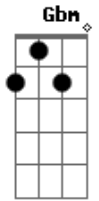

© ukulele-chords.com