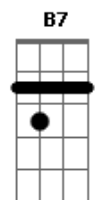

© ukulele-chords.com