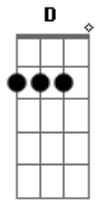

© ukulele-chords.com