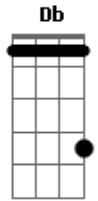

© ukulele-chords.com