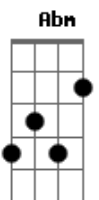

© ukulele-chords.com