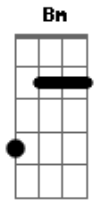

© ukulele-chords.com