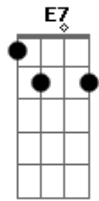

© ukulele-chords.com