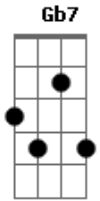

© ukulele-chords.com