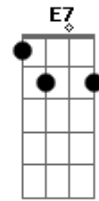

© ukulele-chords.com