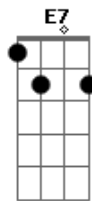

© ukulele-chords.com

© ukulele-chords.com