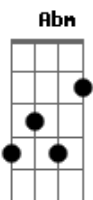

© ukulele-chords.com