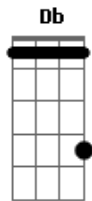

© ukulele-chords.com