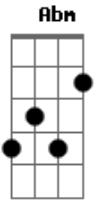

© ukulele-chords.com