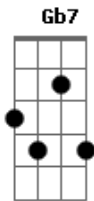

© ukulele-chords.com

© ukulele-chords.com