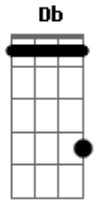

© ukulele-chords.com