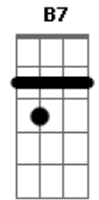

© ukulele-chords.com