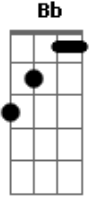

© ukulele-chords.com