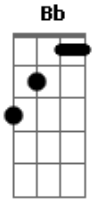

Aviões do Forró - Confissão

Tom: F

Há tempo que a gente tá se encontrando
 Eu sei você não sabe o que aconteceu
 Nem tão pouco sabe do que tá rolando
 Que o primeiro amor dessa mulher fui eu

Você não imagina o que estamos vivendo
 É só você sair que ela me procura

Me passa mensagem me chamando
 Pra fazer umas loucuras

Tu chama ela de amor

Mas é com ela que eu tô, oooh
 Debaixo do meu cobertor
 Tu chama ela de amor
 Ela diz eu sou teu céu
 E começou isso na suíte de motel

Tu chama ela de amor
 Mas é com ela que eu tô, oooh

Debaixo do meu cobertor
 Chama ela de amor

Ela diz eu sou teu céu
 E começou isso na suíte de motel

Acordes

© ukulele-chords.com

© ukulele-chords.com

© ukulele-chords.com