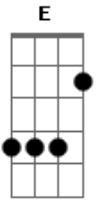

Aviões do Forró - Banca de Flores

Tom: A

Intro: E E Dbm B A

E
Eu te falei que não ia dar certo
B
Ficar com ele e me querendo perto
Gbm Abm A B
Eu sei, eu sei. Isso não é amor
E
Tá vendo aí me ligando em altas horas
B
Soluçando, chorando, querendo ir embora
Gbm Abm A B
Eu sei, eu sei, aí lembrou de mim
A B
E eu tô aqui
E
Te esperando com o carro ligado
Dbm
Sabe a banca de flores? Tô aqui do lado
B A
Esquece suas coisas pra deixar saudade
B A A
E deixa seu desejo matar a vontade
E
Duas taças de vinho prontas pra brindar
Dbm
E uma cama redonda pra gente deitar
B A
Metade de uma noite pra se entregar
B
E o resto de uma vida pra gente se amar
(E E Dbm B A)

E
Eu te falei que não ia dar certo
B
Ficar com ele e me querendo perto
Gbm Abm A B
Eu sei, eu sei. Isso não é amor
E
Tá vendo aí me ligando em altas horas
B
Soluçando, chorando, querendo ir embora
Gbm Abm A B
Eu sei, eu sei, aí lembrou de mim
Refrão 2x;
A E
E eu tô aqui
A
Te esperando com o carro ligado
Gbm
Sabe a banca de flores? Tô aqui do lado
E D
Esquece suas coisas pra deixar saudade
E D
E deixa seu desejo matar a vontade
A
Duas taças de vinho prontas pra brindar
Gbm
E uma cama redonda pra gente se amar
E D
Metade de uma noite pra se entregar
E
E o resto da vida pra gente se amar
Solo Final:: A Gbm E D E A

Acordes

© ukulele-chords.com

© ukulele-chords.com

© ukulele-chords.com

© ukulele-chords.com

© ukulele-chords.com

© ukulele-chords.com

© ukulele-chords.com