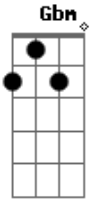

Aviões do Forró - Banca de Flores

Tom: A
Intro: E E Dbm B A

E
Eu te falei que não ia dar certo
B
Ficar com ele e me querendo perto
Gbm Abm A B
Eu sei, eu sei. Isso não é amor
E
Tá vendo aí me ligando em altas horas
B
Soluçando, chorando, querendo ir embora
Gbm Abm A B
Eu sei, eu sei, aí lembrou de mim
A B
E eu tô aqui
E
Te esperando com o carro ligado
Dbm
Sabe a banca de flores? Tô aqui do lado
B A
Esquece suas coisas pra deixar saudade
B A A
E deixa seu desejo matar a vontade
E
Duas taças de vinho prontas pra brindar
Dbm
E uma cama redonda pra gente deitar
B A
Metade de uma noite pra se entregar
B
E o resto de uma vida pra gente se amar
(E E Dbm B A)

E
Eu te falei que não ia dar certo
B
Ficar com ele e me querendo perto
Gbm Abm A B
Eu sei, eu sei. Isso não é amor
E
Tá vendo aí me ligando em altas horas
B
Soluçando, chorando, querendo ir embora
Gbm Abm A B
Eu sei, eu sei, aí lembrou de mim
Refrão 2x;
A E
E eu tô aqui
A
Te esperando com o carro ligado
Gbm
Sabe a banca de flores? Tô aqui do lado
E D
Esquece suas coisas pra deixar saudade
E D
E deixa seu desejo matar a vontade
A
Duas taças de vinho prontas pra brindar
Gbm
E uma cama redonda pra gente se amar
E D
Metade de uma noite pra se entregar
E
E o resto da vida pra gente se amar
Solo Final:: A Gbm E D E A

Acordes

© ukulele-chords.com

© ukulele-chords.com

© ukulele-chords.com

© ukulele-chords.com

© ukulele-chords.com

© ukulele-chords.com

© ukulele-chords.com