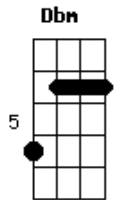

© ukulele-chords.com

© ukulele-chords.com