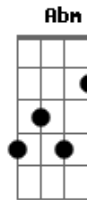

© ukulele-chords.com