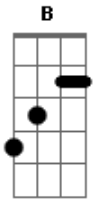

© ukulele-chords.com