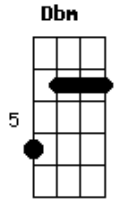

© ukulele-chords.com

© ukulele-chords.com