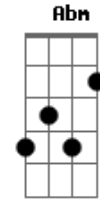

© ukulele-chords.com

© ukulele-chords.com