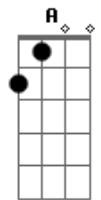

Aviões do Forró - Banca de Flores

Tom: A

Intro: E E Dbm B A

E
Eu te falei que não ia dar certo
B
Ficar com ele e me querendo perto
Gbm Abm A B
Eu sei, eu sei. Isso não é amor
E
Tá vendo aí me ligando em altas horas
B
Soluçando, chorando, querendo ir embora
Gbm Abm A B
Eu sei, eu sei, aí lembrou de mim
A B
E eu tô aqui
E
Te esperando com o carro ligado
Dbm
Sabe a banca de flores? Tô aqui do lado
B A
Esquece suas coisas pra deixar saudade
B A A
E deixa seu desejo matar a vontade
E
Duas taças de vinho prontas pra brindar
Dbm
E uma cama redonda pra gente deitar
B A
Metade de uma noite pra se entregar
B
E o resto de uma vida pra gente se amar
(E E Dbm B A)

E
Eu te falei que não ia dar certo
B
Ficar com ele e me querendo perto
Gbm Abm A B
Eu sei, eu sei. Isso não é amor
E
Tá vendo aí me ligando em altas horas
B
Soluçando, chorando, querendo ir embora
Gbm Abm A B
Eu sei, eu sei, aí lembrou de mim
Refrão 2x;
A E
E eu tô aqui
A
Te esperando com o carro ligado
Gbm
Sabe a banca de flores? Tô aqui do lado
E D
Esquece suas coisas pra deixar saudade
E D
E deixa seu desejo matar a vontade
A
Duas taças de vinho prontas pra brindar
Gbm
E uma cama redonda pra gente se amar
E D
Metade de uma noite pra se entregar
E
E o resto da vida pra gente se amar
Solo Final:: A Gbm E D E A

Acordes

© ukulele-chords.com