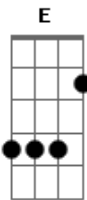

Aviões do Forró - Banca de Flores

Tom: A

Intro: E E Dbm B A

E
Eu te falei que não ia dar certo
B
Ficar com ele e me querendo perto
Gbm Abm A B
Eu sei, eu sei. Isso não é amor
E
Tá vendo aí me ligando em altas horas
B
Soluçando, chorando, querendo ir embora
Gbm Abm A B
Eu sei, eu sei, aí lembrou de mim
A B
E eu tô aqui
E
Te esperando com o carro ligado
Dbm
Sabe a banca de flores? Tô aqui do lado
B A
Esquece suas coisas pra deixar saudade
B A A
E deixa seu desejo matar a vontade
E
Duas taças de vinho prontas pra brindar
Dbm
E uma cama redonda pra gente deitar
B A
Metade de uma noite pra se entregar
B
E o resto de uma vida pra gente se amar
(E E Dbm B A)

E
Eu te falei que não ia dar certo
B
Ficar com ele e me querendo perto
Gbm Abm A B
Eu sei, eu sei. Isso não é amor
E
Tá vendo aí me ligando em altas horas
B
Soluçando, chorando, querendo ir embora
Gbm Abm A B
Eu sei, eu sei, aí lembrou de mim
Refrão 2x;
A E
E eu tô aqui
A
Te esperando com o carro ligado
Gbm
Sabe a banca de flores? Tô aqui do lado
E D
Esquece suas coisas pra deixar saudade
E D
E deixa seu desejo matar a vontade
A
Duas taças de vinho prontas pra brindar
Gbm
E uma cama redonda pra gente se amar
E D
Metade de uma noite pra se entregar
E
E o resto da vida pra gente se amar
Solo Final:: A Gbm E D E A

Acordes

© ukulele-chords.com

© ukulele-chords.com

© ukulele-chords.com

© ukulele-chords.com

© ukulele-chords.com

© ukulele-chords.com

© ukulele-chords.com