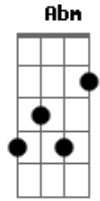

© ukulele-chords.com