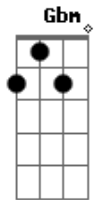

© ukulele-chords.com