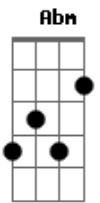

© ukulele-chords.com