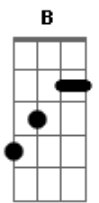

© ukulele-chords.com