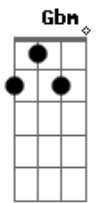

© ukulele-chords.com