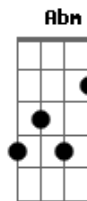

© ukulele-chords.com