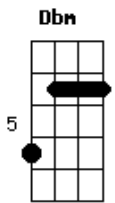

© ukulele-chords.com

© ukulele-chords.com