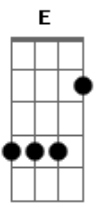

Aviões do Forró - Banca de Flores

Tom: A

Intro: E E Dbm B A

E
Eu te falei que não ia dar certo
B
Ficar com ele e me querendo perto
Gbm Abm A B
Eu sei, eu sei. Isso não é amor
E
Tá vendo aí me ligando em altas horas
B
Soluçando, chorando, querendo ir embora
Gbm Abm A B
Eu sei, eu sei, aí lembrou de mim
A B
E eu tô aqui
E
Te esperando com o carro ligado
Dbm
Sabe a banca de flores? Tô aqui do lado
B A
Esquece suas coisas pra deixar saudade
B A A
E deixa seu desejo matar a vontade
E
Duas taças de vinho prontas pra brindar
Dbm
E uma cama redonda pra gente deitar
B A
Metade de uma noite pra se entregar
B
E o resto de uma vida pra gente se amar
(E E Dbm B A)

E
Eu te falei que não ia dar certo
B
Ficar com ele e me querendo perto
Gbm Abm A B
Eu sei, eu sei. Isso não é amor
E
Tá vendo aí me ligando em altas horas
B
Soluçando, chorando, querendo ir embora
Gbm Abm A B
Eu sei, eu sei, aí lembrou de mim
Refrão 2x;
A E
E eu tô aqui
A
Te esperando com o carro ligado
Gbm
Sabe a banca de flores? Tô aqui do lado
E D
Esquece suas coisas pra deixar saudade
E D
E deixa seu desejo matar a vontade
A
Duas taças de vinho prontas pra brindar
Gbm
E uma cama redonda pra gente se amar
E D
Metade de uma noite pra se entregar
E
E o resto da vida pra gente se amar
Solo Final:: A Gbm E D E A

Acordes

© ukulele-chords.com

© ukulele-chords.com

© ukulele-chords.com

© ukulele-chords.com

© ukulele-chords.com

© ukulele-chords.com

© ukulele-chords.com