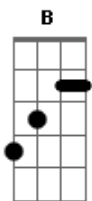

© ukulele-chords.com

© ukulele-chords.com