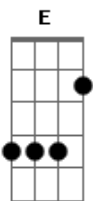

Aviões do Forró - Banca de Flores

Tom: A

Intro: E E Dbm B A

E
Eu te falei que não ia dar certo
B
Ficar com ele e me querendo perto
Gbm Abm A B
Eu sei, eu sei. Isso não é amor
E
Tá vendo aí me ligando em altas horas
B
Soluçando, chorando, querendo ir embora
Gbm Abm A B
Eu sei, eu sei, aí lembrou de mim
A B
E eu tô aqui
E
Te esperando com o carro ligado
Dbm
Sabe a banca de flores? Tô aqui do lado
B A
Esquece suas coisas pra deixar saudade
B A A
E deixa seu desejo matar a vontade
E
Duas taças de vinho prontas pra brindar
Dbm
E uma cama redonda pra gente deitar
B A
Metade de uma noite pra se entregar
B
E o resto de uma vida pra gente se amar
(E E Dbm B A)

E
Eu te falei que não ia dar certo
B
Ficar com ele e me querendo perto
Gbm Abm A B
Eu sei, eu sei. Isso não é amor
E
Tá vendo aí me ligando em altas horas
B
Soluçando, chorando, querendo ir embora
Gbm Abm A B
Eu sei, eu sei, aí lembrou de mim
Refrão 2x;
A E
E eu tô aqui
A
Te esperando com o carro ligado
Gbm
Sabe a banca de flores? Tô aqui do lado
E D
Esquece suas coisas pra deixar saudade
E D
E deixa seu desejo matar a vontade
A
Duas taças de vinho prontas pra brindar
Gbm
E uma cama redonda pra gente se amar
E D
Metade de uma noite pra se entregar
E
E o resto da vida pra gente se amar
Solo Final:: A Gbm E D E A

Acordes

© ukulele-chords.com

© ukulele-chords.com

© ukulele-chords.com

© ukulele-chords.com

© ukulele-chords.com

© ukulele-chords.com

© ukulele-chords.com