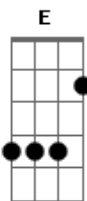

Aviões do Forró - Banca de Flores

Tom: A

Intro: E E Dbm B A

E
Eu te falei que não ia dar certo
B
Ficar com ele e me querendo perto
Gbm Abm A B
Eu sei, eu sei. Isso não é amor
E
Tá vendo aí me ligando em altas horas
B
Soluçando, chorando, querendo ir embora
Gbm Abm A B
Eu sei, eu sei, aí lembrou de mim
A B
E eu tô aqui
E
Te esperando com o carro ligado
Dbm
Sabe a banca de flores? Tô aqui do lado
B A
Esquece suas coisas pra deixar saudade
B A A
E deixa seu desejo matar a vontade
E
Duas taças de vinho prontas pra brindar
Dbm
E uma cama redonda pra gente deitar
B A
Metade de uma noite pra se entregar
B
E o resto de uma vida pra gente se amar
(E E Dbm B A)

E
Eu te falei que não ia dar certo
B
Ficar com ele e me querendo perto
Gbm Abm A B
Eu sei, eu sei. Isso não é amor
E
Tá vendo aí me ligando em altas horas
B
Soluçando, chorando, querendo ir embora
Gbm Abm A B
Eu sei, eu sei, aí lembrou de mim
Refrão 2x;
A E
E eu tô aqui
A
Te esperando com o carro ligado
Gbm
Sabe a banca de flores? Tô aqui do lado
E D
Esquece suas coisas pra deixar saudade
E D
E deixa seu desejo matar a vontade
A
Duas taças de vinho prontas pra brindar
Gbm
E uma cama redonda pra gente se amar
E D
Metade de uma noite pra se entregar
E
E o resto da vida pra gente se amar
Solo Final:: A Gbm E D E A

Acordes

© ukulele-chords.com

© ukulele-chords.com

© ukulele-chords.com

© ukulele-chords.com

© ukulele-chords.com

© ukulele-chords.com

© ukulele-chords.com