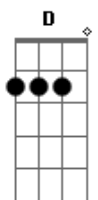

Aviões do Forró - Amar Você É Tão Bom

Tom: D

(intro 4x) D Bm G A

Adoro ver a lua cheia assim de madrugada G
Quando estou com você G
É lindo ver o dia amanhecendo na calçada G
Eu querendo te ver. G
Adoro ver a lua cheia assim de madrugada G
Quando estou com você G
É lindo ver o dia amanhecendo na calçada G
Eu querendo te ver. G
E o céu (e o céu) G
E o mar (e o mar) D

Se parecem com você Bm
Ao brilhar os teus olhos eu vejo estrelas G
Com teu sorriso vou me lambusar de batom D
Amor, adoro tê-la G
Amar você é tão bom A D
E o céu (e o céu) Bm
E o mar (e o mar) G
Se parecem com você A D
Ao brilhar os teus olhos eu vejo estrelas Bm G
Com teu sorriso vou me lambusar de batom A D
Amor, adoro tê-la Bm G
Amar você é tão bom A D
(D Bm G A)

Acordes

© ukulele-chords.com