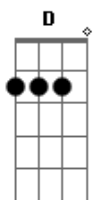

Aviões do Forró - Amar Você É Tão Bom

Tom: D

(intro 4x) D Bm G A

D **Bm** **G**
Adoro ver a lua cheia assim de madrugada
Quando **A** estou com você
D **Bm** **G**
É lindo ver o dia amanhecendo na calçada
Eu **A** querendo te ver.
D **Bm** **G**
Adoro ver a lua cheia assim de madrugada
Quando **A** estou com você
D **Bm** **G**
É lindo ver o dia amanhecendo na calçada
Eu **A** querendo te ver.
Bm
E o céu (e o céu)
G
E o mar (e o mar)
A **D**

Se parecem com você
Bm **G**
Ao brilhar os teus olhos eu vejo estrelas
A **D**
Com teu sorriso vou me lambusar de batom
Bm **G**
Amor, adoro tê-la
A **D**
Amar você é tão bom
Bm
E o céu (e o céu)
G
E o mar (e o mar)
A **D**
Se parecem com você
Bm **G**
Ao brilhar os teus olhos eu vejo estrelas
A **D**
Com teu sorriso vou me lambusar de batom
Bm **G**
Amor, adoro tê-la
A **D**
Amar você é tão bom
(D Bm G A)

Acordes

© ukulele-chords.com