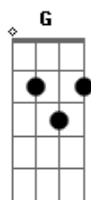

© ukulele-chords.com