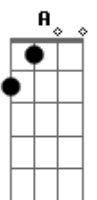

© ukulele-chords.com