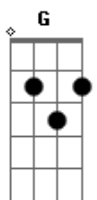

© ukulele-chords.com