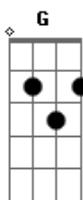

© ukulele-chords.com