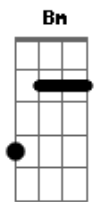

© ukulele-chords.com