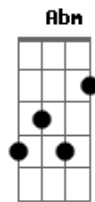

© ukulele-chords.com