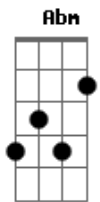

# Aviões do Forró - Agora Chora

Tom: A  
Intro:

Obs.: O início é no teclado, aí esses são os acordes tocados pelo teclado e o dedilhado também feito no teclado que aqui tá adaptado pra guitarra ou violão.

(Xandy)

**Gbm Bm7 E**  
Sei que nada vai fazer você voltar  
**A D**  
Mas por amor eu tenho que tentar

Nesse **D** tem um pequeno solinho:

**Bm7 E**  
Eu sei que não confia mais em mim  
**Gbm**  
E eu mereço...  
**D E Dbm7 Gbm**  
...toda a sua indiferença, o desprezo em seu olhar  
**D E Gbm**  
Mas ainda há tempo pra recomeçar  
**D E Dbm7 Gbm**  
Reconheço os meus defeitos, mas na vida quem não tem?  
**D E Gbm**  
É só seu o meu amor, de mais ninguém

**Gbm Bm7 E**  
Agora chora, e vai sentir na pele tudo o que eu passei  
**A D** (entra o solinho do início)  
Nas madrugadas que sozinha te esperei  
**Bm7 E**  
Já suportei demais não quero mais sofrer

**Gbm Bm7 E**  
Agora chora e prova um pouco do sabor da solidão  
**A D** (entra o solinho do início)  
O meu amor já escapou das tuas mãos  
**Bm7 E**  
Agora é tarde pra você se arrepender  
**Gbm**  
Agora chora...