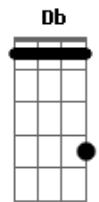

© ukulele-chords.com