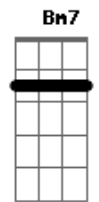

© ukulele-chords.com