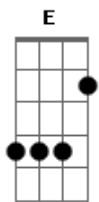

# Aviões do Forró - Agora Chora

Tom: A  
Intro:

Obs.: O início é no teclado, aí esses são os acordes tocados pelo teclado e o dedilhado também feito no teclado que aqui tá adaptado pra guitarra ou violão.

**Gbm Bm7 E**  
Agora chora, e vai sentir na pele tudo o que eu passei  
**A D** (entra o solinho do início)  
Nas madrugadas que sozinha te esperei  
**Bm7 E**  
Já suportei demais não quero mais sofrer

**Gbm Bm7 E**  
Agora chora e prova um pouco do sabor da solidão  
**A D** (entra o solinho do início)  
O meu amor já escapou das tuas mãos  
**Bm7 E**  
Agora é tarde pra você se arrepender  
**Gbm**  
Agora chora...