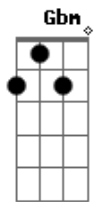

(Refrão Solange)

**D E Gbm**  
Você sabe que eu te amo e pra sempre vou te amar  
**D E A Abm Gbm**  
Mas tomei a decisão de te esquecer de vez, vai ser melhor assim  
**Gbm E Dbm D Db**  
Pois já te dei chance demais