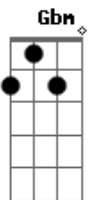

Aviões do Forró - Acabou Na Lama

Tom: A

Intro: A E Gbm D

A E
Quando você não souber mais o que fazer
Gbm D
Quando você não tiver mais com quem falar
A E Bm D
Quando uma saudade diferente bater e você chorar
A E
Quando nada, nem ninguém puder preencher
Gbm D
Até meus defeitos, você vai sentir falta
A E
Quando procurar por mim e não mais me ver
Bm D
É que vai saber que errou, que passou dos limites

E Gbm D A
Lalaiá, lalaialá
E Gbm D A
Lalaiá, lalaiá.

Acordes

© ukulele-chords.com

© ukulele-chords.com

© ukulele-chords.com

© ukulele-chords.com

© ukulele-chords.com