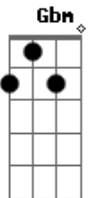

Aviões do Forró - Acabou Na Lama

Tom: A

Intro: A E Gbm D

A E
Quando você não souber mais o que fazer
Gbm D
Quando você não tiver mais com quem falar
A E Bm D
Quando uma saudade diferente bater e você chorar
A E
Quando nada, nem ninguém puder preencher
Gbm D
Até meus defeitos, você vai sentir falta
A E
Quando procurar por mim e não mais me ver
Bm D
É que vai saber que errou, que passou dos limites

E Gbm D A
Lalaiá, lalaialá
E Gbm D A
Lalaiá, lalaiá.

Acordes

© ukulele-chords.com

© ukulele-chords.com

© ukulele-chords.com

© ukulele-chords.com

© ukulele-chords.com