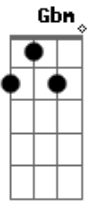

Aviões do Forró - Acabou Na Lama

Tom: A

Intro: A E Gbm D

A E
Quando você não souber mais o que fazer
Gbm D
Quando você não tiver mais com quem falar
A E Bm D
Quando uma saudade diferente bater e você chorar
A E
Quando nada, nem ninguém puder preencher
Gbm D
Até meus defeitos, você vai sentir falta
A E
Quando procurar por mim e não mais me ver
Bm D
É que vai saber que errou, que passou dos limites

E Gbm D A
Lalaiá, lalaialá
E Gbm D A
Lalaiá, lalaiá.

Acordes

© ukulele-chords.com

© ukulele-chords.com

© ukulele-chords.com

© ukulele-chords.com

© ukulele-chords.com