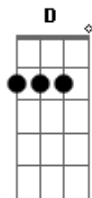

© ukulele-chords.com