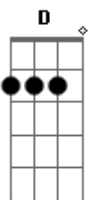

Aviões do Forró - Acabou Na Lama

Tom: A

Intro: A E Gbm D

A E
Quando você não souber mais o que fazer
Gbm D
Quando você não tiver mais com quem falar
A E Bm D
Quando uma saudade diferente bater e você chorar
A E
Quando nada, nem ninguém puder preencher
Gbm D
Até meus defeitos, você vai sentir falta
A E
Quando procurar por mim e não mais me ver
Bm D
É que vai saber que errou, que passou dos limites

E Gbm D A
Lalaiá, lalaialá
E Gbm D A
Lalaiá, lalaiá.

Acordes

© ukulele-chords.com

© ukulele-chords.com

© ukulele-chords.com

© ukulele-chords.com

© ukulele-chords.com