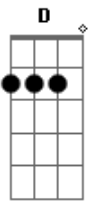

Aviões do Forró - Acabou Na Lama

Tom: A

Intro: A E Gbm D

A E
Quando você não souber mais o que fazer
Gbm D
Quando você não tiver mais com quem falar
A E Bm D
Quando uma saudade diferente bater e você chorar
A E
Quando nada, nem ninguém puder preencher
Gbm D
Até meus defeitos, você vai sentir falta
A E
Quando procurar por mim e não mais me ver
Bm D
É que vai saber que errou, que passou dos limites

E Gbm D A
Lalaiá, lalaialá
E Gbm D A
Lalaiá, lalaiá.

Acordes

© ukulele-chords.com

© ukulele-chords.com

© ukulele-chords.com

© ukulele-chords.com

© ukulele-chords.com