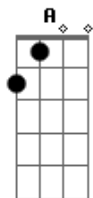

Tom: A

Intro: A E Gbm D

A E
Quando você não souber mais o que fazer
Gbm D
Quando você não tiver mais com quem falar
A E Bm D
Quando uma saudade diferente bater e você chorar
A E
Quando nada, nem ninguém puder preencher
Gbm D
Até meus defeitos, você vai sentir falta
A E
Quando procurar por mim e não mais me ver
Bm D
É que vai saber que errou, que passou dos limites

A E Gbm
Você vai ter que chorar, vai ter que sofrer
D A
Terá que pagar até aprender
E Gbm
A não maltratar alguém que te ama
D A
Que sirva de exemplo, você me deixou, mas acabou na lama
E Gbm
Você vai chorar, vai sofrer
D A
Terá que pagar até aprender
E Gbm
A não maltratar alguém que te ama
D A
Que sirva de exemplo, você me deixou, mas acabou na lama

E Gbm D A
Lalaiá, lalaialá
E Gbm D

Lalaiá, lalaiá

A E
Quando você não souber mais o que fazer
Gbm D
Quando você não tiver mais com quem falar
A E Bm D
Quando uma saudade diferente bater e você chorar
A E
Quando nada, nem ninguém puder preencher
Gbm D
Até meus defeitos, você vai sentir falta
A E
Quando procurar por mim e não mais me ver
Bm D
É que vai saber que errou, que passou dos limites

A E Gbm
Você vai ter que chorar, ter que sofrer
D A
Terá que pagar até aprender
E Gbm
A não maltratar alguém que te ama
D A
Que sirva de exemplo, você me deixou, mas acabou na lama
E Gbm
Você vai chorar, vai sofrer
D A
Terá que pagar até aprender
E Gbm
A não maltratar alguém que te ama
D A
Que sirva de exemplo, você me deixou, mas acabou na lama

E Gbm D A
Lalaiá, lalaialá
E Gbm D A
Lalaiá, lalaiá.

Acordes

© ukulele-chords.com