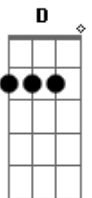

Aviões do Forró - Acabou Na Lama

Tom: A

Intro: A E Gbm D

A E
Quando você não souber mais o que fazer
Gbm D
Quando você não tiver mais com quem falar
A E Bm D
Quando uma saudade diferente bater e você chorar
A E
Quando nada, nem ninguém puder preencher
Gbm D
Até meus defeitos, você vai sentir falta
A E
Quando procurar por mim e não mais me ver
Bm D
É que vai saber que errou, que passou dos limites

E Gbm D A
Lalaiá, lalaialá
E Gbm D A
Lalaiá, lalaiá.

Acordes

© ukulele-chords.com

© ukulele-chords.com

© ukulele-chords.com

© ukulele-chords.com

© ukulele-chords.com