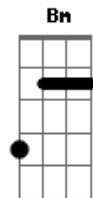

© ukulele-chords.com