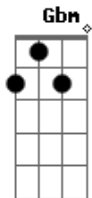

Aviões do Forró - Acabou Na Lama

Tom: A

Intro: A E Gbm D

A E
Quando você não souber mais o que fazer
Gbm D
Quando você não tiver mais com quem falar
A E Bm D
Quando uma saudade diferente bater e você chorar
A E
Quando nada, nem ninguém puder preencher
Gbm D
Até meus defeitos, você vai sentir falta
A E
Quando procurar por mim e não mais me ver
Bm D
É que vai saber que errou, que passou dos limites

E Gbm D A
Lalaiá, lalaialá
E Gbm D A
Lalaiá, lalaiá.

Acordes

© ukulele-chords.com

© ukulele-chords.com

© ukulele-chords.com

© ukulele-chords.com

© ukulele-chords.com