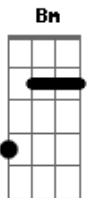

Aviões do Forró - Acabou Na Lama

Tom: A

Intro: A E Gbm D

A E
Quando você não souber mais o que fazer
Gbm D
Quando você não tiver mais com quem falar
A E Bm D
Quando uma saudade diferente bater e você chorar
A E
Quando nada, nem ninguém puder preencher
Gbm D
Até meus defeitos, você vai sentir falta
A E
Quando procurar por mim e não mais me ver
Bm D
É que vai saber que errou, que passou dos limites

A E Gbm
Você vai ter que chorar, ter que sofrer
D A
Terá que pagar até aprender
E Gbm
A não maltratar alguém que te ama
D A
Que sirva de exemplo, você me deixou, mas acabou na lama
E Gbm
Você vai chorar, vai sofrer
D A
Terá que pagar até aprender
E Gbm
A não maltratar alguém que te ama
D A
Que sirva de exemplo, você me deixou, mas acabou na lama

E Gbm D A
Lalaiá, lalaialá
E Gbm D A
Lalaiá, lalaiá.

Acordes

© ukulele-chords.com

© ukulele-chords.com

© ukulele-chords.com

© ukulele-chords.com

© ukulele-chords.com