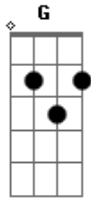

© ukulele-chords.com