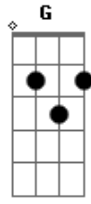

© ukulele-chords.com