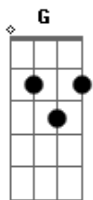

Avine Vinny - Tô Fechado Com Ela (part. Ludmilla)

Tom: G

Tomou de assalto
Roubou meu coração
Estou de bandeja entregue em suas mãos
Logo eu que era louco
Era da pá virada
Nunca quis me envolver, não valia nada

Encontrei o amor
O cupido me acertou
Eu tô xonadão
Nessa mina, meu irmão
Eu tô fechado com ela
Ela tá na minha e eu tô na dela
Eu tô fechado com ela
Ela tá na minha e eu tô na dela

(F G Em Am)

Tomou de assalto
Roubou meu coração
Estou de bandeja entregue em suas mãos
Logo eu que sou a Lud
Uma mina danada
Nunca quis me envolver, não queria nada

Encontrei o amor
O cupido me acertou
É minha paixão
Pra ele eu dei meu coração

Eu tô fechada com ele
Eu tô fechada com ele
Ele tá na minha e eu tô na dele
Eu tô fechada com ele
Eu tô fechada com ele
Ele tá na minha e eu tô na dele
(F G Em Am)

Acordes

© ukulele-chords.com