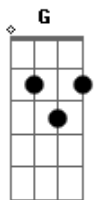

© ukulele-chords.com