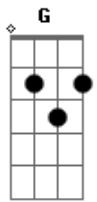

© ukulele-chords.com