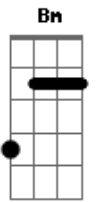

© ukulele-chords.com