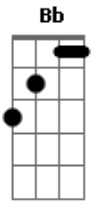

# Avine Vinny - Anota Aí (part. Nattan)

tom:

Intro: Cm F Bb Gm

Cm Gm  
 Você hoje não é mais  
 Bb F  
 A saudade que tirava minha paz  
 Cm Gm  
 Não adianta apelar  
 Bb  
 Sair postando farra e beijo  
 F  
 Não vai mais machucar

## Acordes

© ukulele-chords.com

© ukulele-chords.com

© ukulele-chords.com

© ukulele-chords.com

Gm  
 Eu te dei tempo pra voltar  
 Bb F  
 E nesse tempo alguém chegou chegando  
 Cm F  
 Cuidando, me amando  
 Cm F  
 Anota aí que eu não vou mais te procurar  
 Bb Gm  
 Cê pode tocar o terror que eu não vou ligar  
 Cm F  
 Anota aí que eu não vou mais te procurar  
 Bb Gm  
 Cê pode tocar o terror que eu não vou ligar