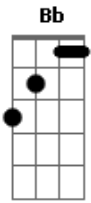

# Avine Vinny - Anota Aí (part. Nattan)

tom:

Intro: Cm F Bb Gm

Cm Gm  
 Você hoje não é mais  
 Bb F  
 A saudade que tirava minha paz  
 Cm Gm  
 Não adianta apelar  
 Bb  
 Sair postando farra e beijo  
 F  
 Não vai mais machucar

## Acordes

© ukulele-chords.com

© ukulele-chords.com

© ukulele-chords.com

© ukulele-chords.com

Gm  
 Eu te dei tempo pra voltar  
 Bb F  
 E nesse tempo alguém chegou chegando  
 Cm F  
 Cuidando, me amando  
 Cm F  
 Anota aí que eu não vou mais te procurar  
 Bb Gm  
 Cê pode tocar o terror que eu não vou ligar  
 Cm F  
 Anota aí que eu não vou mais te procurar  
 Bb Gm  
 Cê pode tocar o terror que eu não vou ligar