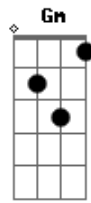

# Avine Vinny - Anota Aí (part. Nattan)

tom:

Intro: Cm F Bb Gm

Cm Gm  
 Você hoje não é mais  
 Bb F  
 A saudade que tirava minha paz  
 Cm Gm  
 Não adianta apelar  
 Bb  
 Sair postando farra e beijo  
 F  
 Não vai mais machucar

## Acordes

© ukulele-chords.com

© ukulele-chords.com

© ukulele-chords.com

© ukulele-chords.com

Gm  
 Eu te dei tempo pra voltar  
 Bb F  
 E nesse tempo alguém chegou chegando  
 Cm F  
 Cuidando, me amando  
 Cm F  
 Anota aí que eu não vou mais te procurar  
 Bb Gm  
 Cê pode tocar o terror que eu não vou ligar  
 Cm F  
 Anota aí que eu não vou mais te procurar  
 Bb Gm  
 Cê pode tocar o terror que eu não vou ligar