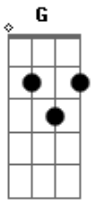

Averly Morillo - Mesías

tom:

F

Intro: F G C Am F G C F

[Primeira Parte]

Meu templo

G

Eu preparei

C

Am

Minha lâmpada acesa está

F

G

A terra está gemendo

C

F

Pelo que veio e que virá

[Refrão]

F

Vem, vem, vem, vem, vem

G

Acordes

© ukulele-chords.com

© ukulele-chords.com