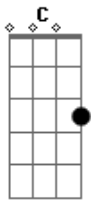

Averly Morillo - Mesías

tom:

F

Intro: F G C Am F G C F

[Primeira Parte]

Meu templo

G

Eu preparei

Pelo que veio e que virá

[Refrão]

F

Vem, vem, vem, vem, vem

G

Acordes

© ukulele-chords.com

© ukulele-chords.com