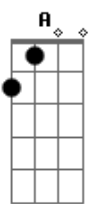

© ukulele-chords.com