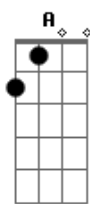

© ukulele-chords.com