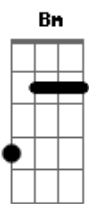

© ukulele-chords.com