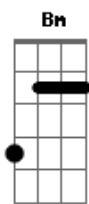

© ukulele-chords.com