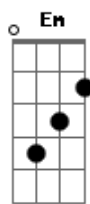

© ukulele-chords.com