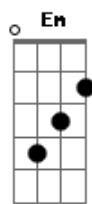

© ukulele-chords.com