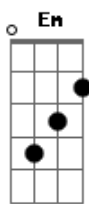

© ukulele-chords.com