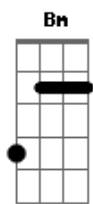

© ukulele-chords.com