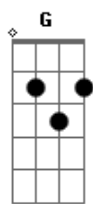

© ukulele-chords.com