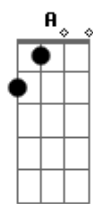

© ukulele-chords.com