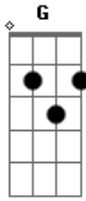

Avenged Sevenfold - Requiem

Tom: **A**
(com acordes na forma de)
afinação: **Db**

Afinação: **D G C F A D**

parte 1:
Guitarra 1

parte 3:
Guitarra 1

parte 2:
Guitarra 1

parte 4:
Guitarra 1

Guitarra 2

parte 2
parte 3
parte 4
Solo
parte 5:
Guitarra 1

parte 6:
Guitarra 1

Acordes

© ukulele-chords.com

© ukulele-chords.com

© ukulele-chords.com

© ukulele-chords.com

© ukulele-chords.com