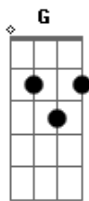

Avenged Sevenfold - Requiem

Tom: **A**
 (com acordes na forma de)
 afinação: **Db**

Afinação: **D G C F A D**

parte 1:
 Guitarra 1

parte 3:
 Guitarra 1

parte 2:
 Guitarra 1

parte 4:
 Guitarra 1

Guitarra 2

parte 2
 parte 3
 parte 4
 Solo
 parte 5:
 Guitarra 1

parte 6:
 Guitarra 1

Acordes

© ukulele-chords.com

© ukulele-chords.com

© ukulele-chords.com

© ukulele-chords.com

© ukulele-chords.com