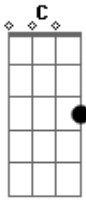

Avenged Sevenfold - Requiem

Tom: **A**
(com acordes na forma de)
afinação: **Db**

Afinação: **D G C F A D**

parte 1:
Guitarra 1

parte 3:
Guitarra 1

parte 2:
Guitarra 1

parte 4:
Guitarra 1

Guitarra 2

parte 2
parte 3
parte 4
Solo
parte 5:
Guitarra 1

parte 6:
Guitarra 1

Acordes

© ukulele-chords.com

© ukulele-chords.com

© ukulele-chords.com

© ukulele-chords.com

© ukulele-chords.com