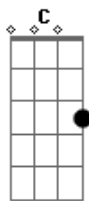

Avenged Sevenfold - Requiem

Tom: **A**
 (com acordes na forma de)
 afinação: **Db**

Afinação: **D G C F A D**

parte 1:
 Guitarra 1

parte 3:
 Guitarra 1

parte 2:
 Guitarra 1

parte 4:
 Guitarra 1

Guitarra 2

parte 2
 parte 3
 parte 4
 Solo
 parte 5:
 Guitarra 1

parte 6:
 Guitarra 1

Acordes

© ukulele-chords.com

© ukulele-chords.com

© ukulele-chords.com

© ukulele-chords.com

© ukulele-chords.com