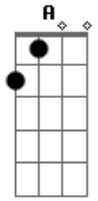

Avenged Sevenfold - Requiem

Tom: **A**
(com acordes na forma de)
afinação: **Db**

Afinação: **D G C F A D**

parte 1:
Guitarra 1

parte 3:
Guitarra 1

parte 2:
Guitarra 1

parte 4:
Guitarra 1

Guitarra 2

parte 2
parte 3
parte 4
Solo
parte 5:
Guitarra 1

parte 6:
Guitarra 1

Acordes

© ukulele-chords.com

© ukulele-chords.com

© ukulele-chords.com

© ukulele-chords.com

© ukulele-chords.com