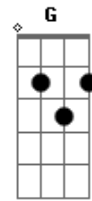

© ukulele-chords.com