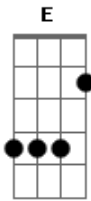

© ukulele-chords.com