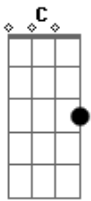

E|- (ainda palhetada rápida) -5--8--12--17---19--20--19--11-|

Guitarra 1:   Guitarra 2:

Parte da base do solo final:

Solo final:

Base da parte do solo com duas guitarras (2x)

Guitarra 1:   Guitarra única:

Base com parte do solo com guitarra única:

Guitarra 1 (finalizando o solo):

Partes finais:

Guitarra 2:   Finalizando o solo (guitarra 2)

Primeira parte:

Quarta parte:

Guitarra 1:   Guitarra 2:

Quinta parte:

Segunda parte (2x):

Guitarra 1:   Guitarra 2:

Guitarra 1:   Guitarra 2:

Última parte:

Guitarra 1:   Guitarra 2:

(Até aqui: 3x)

Guitarra 1:   Guitarra 2:

Acordes

© ukulele-chords.com