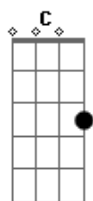

© ukulele-chords.com