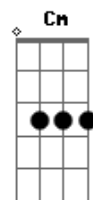

© ukulele-chords.com