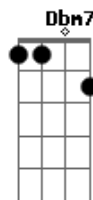

© ukulele-chords.com