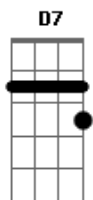

© ukulele-chords.com