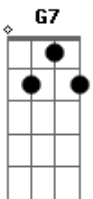

© ukulele-chords.com