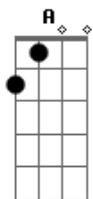

© ukulele-chords.com