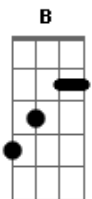

© ukulele-chords.com