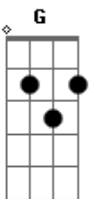

© ukulele-chords.com