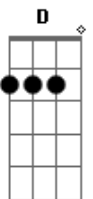

© ukulele-chords.com