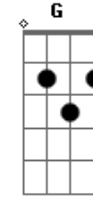

© ukulele-chords.com