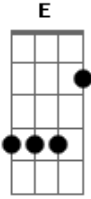

© ukulele-chords.com